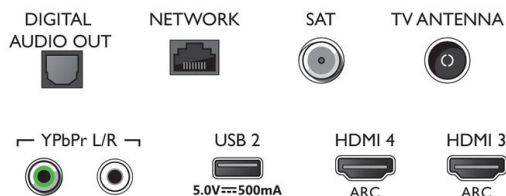

Tilbehør

- Vedlagt tilbehør: Fjernkontroll, Hurtigstartveiledning, Brosjyre om regelverk og sikkerhet, Nettledning, Mini-jack til L/R-kabel, Mini-jack til YPbPr-kabel, Bordstativ
- Inkludert batterier: 2 x AAA-batterier

Farge og utforming

- TV-front: Lyst sølv

Connections

Side

Bottom

Utgivelsesdato
2021-07-15

Versjon: 8.1.1

12 NC: 8670 001 57778
EAN: 87 18863 01907 8