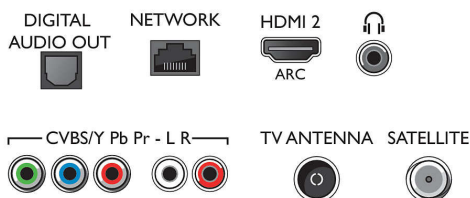

Smart TV-kompatibel 200 cm

Apper som du kan åpne så snart Smart-TV-en er koblet til Internett. Så enkelt er det. Bare slå på TV-en, koble til Internett og opplev en helt ny verden av underholdning på Internett.

Connections

Side

Rear

Utgivelsesdato
2023-10-18

Versjon: 10.1.1

EAN: 87 18863 01491 2

© 2023 Koninklijke Philips N.V.
Alle rettigheter forbeholdt.

Spesifikasjonene kan endres uten varsel. Varemerker tilhører Koninklijke Philips N.V. eller deres respektive eiere.