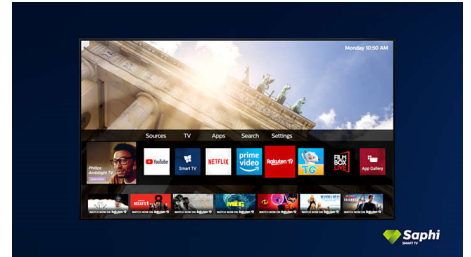

SAPHI

SAPHI er et raskt og intuitivt operativsystem som gjør Philips Smart TV-en til en fryd å bruke. Gled deg over flott bilde kvalitet og enknappstilgang til en tydelig ikonbasert meny. Bruk TV-en uten problemer, og gå raskt til populære Philips Smart TV-apper, inkludert YouTube, Netflix med mer.