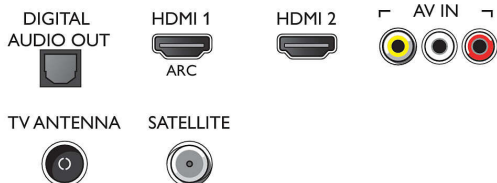

Istaknute značajke

Dubina uređaja (s postoljem): 179,31 mm
Philips dizajn (s postoljem): Izgled televizora, naših dizajnera iz trijevanjske tvrtke Philips, od tehnologije do dizajna. Nije samo dizajnirali smo tako da je na mjestu gdje biste očekivali stalak praznina, što je zaista izvanredno. Sada je u vašem domu i u vašem životu. Svakim stavom i pogledom u budućnost.

Digital Crystal Clear

Za prirodnu sliku iz bilo kojeg izvora tvrtka Philips osmislila je tehnologiju Digital Crystal Clear. Bilo da uživate u omiljenim emisijama, filmovima, vijestima ili ste jednostavno pozvali prijatelje na druženje, uživat ćete u svim sadržajima uz optimalan kontrast, boju i oštrinu.

LED televizor

LED pozadinsko osvjetljenje omogućava vam uživanje u manjoj potrošnji energije i predivnim linijama u kombinaciji s velikom svjetlinom, nevjerojatnim kontrastom i živopisnim bojama.

Dva HDMI ulaza uz EasyLink

Izbjegnite neuredne kabele uz samo jedan HDMI kabel koji prenosi signale i slike i zvuka s uređaja na televizor. HDMI upotrebljava nekomprimirane signale, osiguravajući najveću kvalitetu od izvora do zaslona. Uz Philips Easylink trebat će vam samo jedan daljinski upravljač za većinu naredbi za televizor, DVD, BluRay, set top box uređaj ili sustav kućnog kina.

Connections

Side

Rear

Datum izdavanja
2023-10-18

Verzija: 9.0.1

EAN: 87 18863 01224 6

© 2023 Koninklijke Philips N.V.
Sva prava pridržana.

Specifikacije su podložne promjeni bez prethodne obavijesti. Trgovačke marke su u vlasništvu tvrtke Koninklijke Philips N.V. ili njihovih odgovarajućih vlasnika.

www.philips.com

* Elektronički vodič kroz programe i stvarna vidljivost (do 8 dana) ovisi o državi i operateru.

* Potrošnja energije izražena u kWh godišnje, na temelju potrošnje energije televizora koji radi 4 sata dnevno 365 dana. Stvarna potrošnja energije ovisit će o načinu korištenja televizora.

* Televizor podržava DVB prijem za besplatne kanale. Određeni DVB davatelji sadržaja možda nisu podržani. U odjeljku s najčešćim pitanjima na Philips web-mjestu za podršku možete pronaći ažurirani popis. Neki davatelji sadržaja zahtijevaju uvjetni pristup (Conditional Access) i pretplatu. Dodatne informacije zatražite od svog davatelja sadržaja.

* (Philips) kompatibilnost samo s određenim reproduktorima tvrtke Philips.

* Ovaj televizor sadrži olovo samo u određenim dijelovima ili komponentama za koje nisu dostupne tehnološke alternative u skladu s postojećim klauzulama izuzeća navedenima u RoHS direktivi.