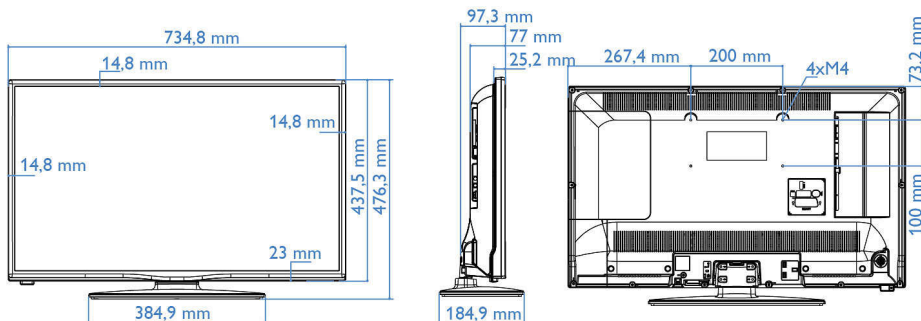

- Поддържани формати на субтитри: SRT, SSA SUB
- Поддържани формати за изображения: BMP, JPG, PNG
- Поддържана разделителна способност на видео върху USB: до 1920 x 1080p при 30 Hz
- Съединители за мултимедия: USB

Аудио

- Изходна мощност на звука: 12 (2 x 6) W
- Говорители: 2,0, Насочени надолу
- Звукови характеристики: Еквилайзер, Баланс, AVL, Incredible Surround, Динамични басы

Захранване

- Мрежово захранване: AC 220-240 V, 50-60 Hz
- Температура на околната среда: от 5°C до 45°C
- Мощност на потребление в режим на готовност: $\leq 0,4 W$
- Енергиен етикет с клас: A+
- Мощност по Енергиен етикет на ЕС: 31 W
- Функции за пестене на електроенергия: ЕКО режим
- Консумация на енергия годишно: 45 kWh

Акcesoари

- Приложено: Дистанционно управление 22AV1407A/12, 2 x батерии тип AAA, Настолна поставка, Гаранционна карта, Брошура за правни въпроси и безопасност
- Допълнителна: Настройка RC 22AV9573A

Свързаност от страни

- Слот за общ интерфейс: CI+ 1,3
- Изход за слушалки: Минижак
- USB1: USB 2.0
- AV вход: CVBS +L/R (Минижак)

Свързаност от задната страна

- SCART: CVBS, RGB, SVHS
- LNA - антена: IEC-75
- HDMI1: HDMI 1.4
- Цифров аудио изход: Коаксиален (SPDIF)
- VGA вход: 15-пинов D-sub

Повече възможности за свързване

- EasyLink (HDMI CEC): Изпълнение с едно докосване, Готовност на системата
- HDMI: ARC (всички портове)

Дата на издаване
2024-03-31

Версия: 3.0.1

EAN: 87 18863 00388 6

© 2024 Koninklijke Philips N.V.
Всички права запазени.

Спецификациите могат да се променят без предупреждение. Търговските марки са собственост на Koninklijke Philips N.V. или на съответните си притежатели.

www.philips.com

Дизайн

- Цвят: Черно

Размери

- Ширина на изделието: 735 mm
- Височина на изделието: 438 mm
- Дълбочина на изделието: 77/97 mm
- Тегло на изделието: 5,2 kg
- Ширина на изделието (със стойката): 735 mm
- Височина на изделието (със стойката): 476 mm
- Дълбочина на изделието (със стойката): 185 mm
- Тегло на изделието (със стойката): 5,7 kg
- Може да се монтира на конзола за стена: 200 x 100 mm, M4

* Наличието на функции ще зависи от избраното от интегратора изпълнение.

* Обичайна консумация на енергия във включен режим, измерена в съответствие с IEC62087 изд. 2. Реалното потребление ще зависи от начина на използване на телевизора.

* Само определени части или компоненти на този телевизор съдържат олово, когато няма технически алтернативи съгласно съществуващите клаузи за освобождаване на Директивата RoHS (Директива на Европейската общност за ограничение на използването на вредни вещества).