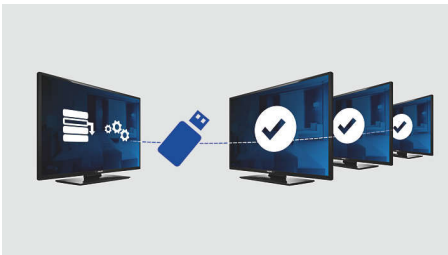

Клониране през USB

Дава възможност да се копират лесно и безжично всички програмирани настройки и канали от един телевизор на други телевизори за по-малко от минута. Функцията гарантира съгласуваността на телевизорите и значително намалява времето и разходите за инсталиране.

Режим "Затвор"

За да имате контрол върху комуникациите, този хотелски телевизор е снабден със специфична настройка - режим "Затвор". Този усъвършенстван режим на защита изключва определени настройки, които не са необходими за ползване в такъв вид институции, като телетекст, Електронен справочник за програми, субтитри и USB портове.