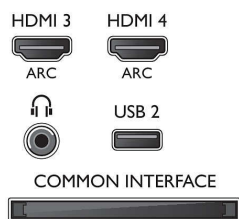

Támogatott képernyőfelbontás

- Számítógép bemenetek: max. 1920x1080, 60 Hz
- Videobemenetek: 24, 25, 30, 50, 60 Hz, max. 1920x1080p

Hangolóegység/Vétel/Adás

- Digitális TV: Freeview HD, Astra HD+ támogatás, DVB-T/T2/C/S/S2
- Videolejátszás: NTSC, PAL, SECAM
- MPEG támogatás: MPEG2, MPEG4

Connections

Side

Rear

Műszaki adatok

Smart TV

- Interaktív TV: HbbTV
- TV műsorfüzet*: 8 napos elektronikus programfüzet
- SmartTV alkalmazások*: Catch-up TV, Netflix, Spotify, Online alkalmazások, Internetes videotétek, Open Internet böngésző, YouTube
- Social TV: Skype, Twitter