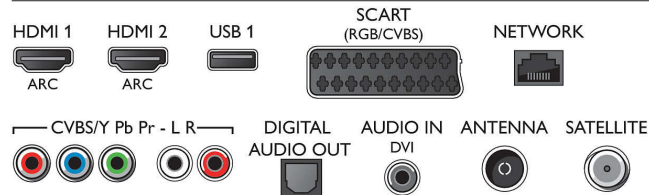

Műszaki adatok

Ambilight

- Ambilight szolgáltatások: Osztott képernyő rögzített színnel, Dinamikus, kapcsolódás fényérzékelőhöz, Lounge üzemmód, naplemente, A fal színéhez alkalmazkodó, 3D
- Ambilight változat: 3 oldalas
- Ambilight hangulatvilágítás: Beépített AL + Hue

Kép/Kijelző

- Képfarmátum: 4:3/16:9
- Átlós képernyőméret (hüvelyk): 42 hüvelyk

- Átlós képernyőméret (metrikus): 107 cm
- Kijelző: LED, Full HD
- Panel felbontása: 1920 x 1080p
- 3D: Passzív 3D, Játék teljes képernyőn 2 résztvevővel*, 3D mélység beállítása, 2D - 3D átalakítás, Automatikus 3D felismerés
- Fényerő: 400 cd/m²
- Képjávitás: Pixel Precise HD, Micro Dimming Pro, Perfect Natural Motion, 800 Hz-es Perfect Motion Rate, Super Resolution

Támogatott képernyőfelbontás

- Számítógép bemenetek: max. 1920x1080, 60 Hz
- Videobemenetek: 24, 25, 30, 50, 60 Hz, max. 1920x1080p

Hangolóegység/Vétel/Adás

- Digitális TV: Freeview HD, Astra HD+ támogatás, DVB-T/T2/C/S/S2
- Videolejátszás: NTSC, PAL, SECAM
- MPEG támogatás: MPEG2, MPEG4

Connections

Side

Rear