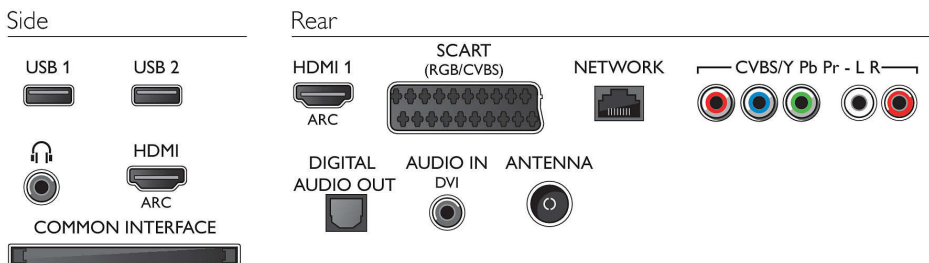

Tápellátás

- Hálózati tápellátás: 220 - 240 V AC, 50/60 Hz
- Környezeti hőmérséklet: 5 °C-tól 35 °C-ig
- Fogyasztás készenléti üzemmódban: $0,3\text{ W}$
- EU energiacímke szerinti teljesítmény: 43 W
- Energiamegtakarítási funkciók: Automatikus kikapcsoló időzítő, Eco mód, Kép némítása (rádióhoz)
- Energiafogyasztás kikapcsolt módban: $0,3$
- Éves energiafogyasztás: 62 kWh

Tartozékok

- Mellékelt tartozékok: Távvezérlő, 2 db AAA elem, Asztali állvány, Hálózati tápkábel, Gyors üzembe helyezési útmutató, Jogi és biztonsági brosúra, Garancialevél
- Opcionális tartozékok: Philips PTA317 TV-kamera, PTA128 vezeték nélküli adapter

Méret

- Készülék szélessége: 1124 mm
- Készülék magassága: 658 mm
- Készülék mélysége: 88 mm
- Termék tömege: 12,4 kg
- Készülék szélessége (állvánnyal együtt): 1124 mm
- Készülék magassága (állvánnyal együtt): 706 mm
- Készülék mélysége (állvánnyal együtt): 253 mm
- Termék tömege (+állvány): 14,8 kg
- Doboz szélessége: 1200 mm
- Doboz magassága: 733 mm
- Doboz mélysége: 133 mm
- Tömeg, a csomagolással együtt: 17,3 kg
- Fali tartóval kompatibilis: 400 x 200 mm

Connections

Kiadás dátuma
2023-10-18

Verzió: 3.0.1

EAN: 87 12581 71018 7

© 2023 Koninklijke Philips N.V.
Minden jog fenntartva.

A műszaki adatok előzetes figyelmeztetés nélkül változhatnak. Minden védjegy a Koninklijke Philips N.V. céget, vagy az illető jogtulajdonost illeti

www.philips.com

- A MyRemote alkalmazás és a csatlakozó funkciók a TV-modellek és országok, valamint az intelligens készülékek és operációs rendszerek függvényében változhatnak. További részletek: www.philips.com/TV.
- Smart TV alkalmazással kapcsolatban látogassa meg a www.philips.com/TV weboldalt az Ön országában kínált szolgáltatások áttekintéséhez
- A Cloud TV kínálata az ország elérhetőségétől és szabályozatától függ
- A csatlakoztathatóság a Wi-Fi Miracast tanúsítványú Android 4.2 vagy későbbi rendszer függvénye. További részletekért tanulmányozza készüléke dokumentációját.
- USB felvétel csak digitális csatornákról készíthető, és előfordulhat, hogy a felvételeket korlátozza a műsorszórás másolásvédelme (CI+). Az egyes országokra és csatornákra eltérő korlátozások vonatkozhatnak.
- A Philips TV-kamera (PTA317) külön kapható.
- Az eszköz alkalmas a magyarországi földfelszíni, szabad hozzáférésű digitális televíziós műsorszórás vételére.
- Éves energiafogyasztás kWh-ban - a televízió 365 napon át tartó, napi 4 órányi működtetéséhez szükséges áramfogyasztást alapul véve. A tényleges energiafogyasztás a televízió használati módjától függ.
- (Philips) csak adott Philips lejátszó készülékkel kompatibilis.
- Az elektronikus műsorfüzet (EPG) és a tényleges megtekinthetőség (legfeljebb 8 napig) ország- és szolgáltatatófüggő.