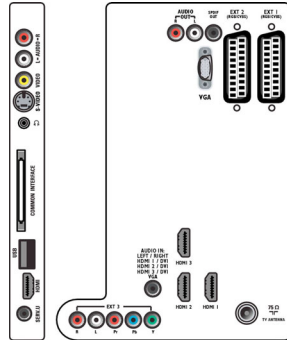

Caractéristiques

Image/affichage

- Format d'image: Écran large
- Diagonale de l'écran (pouces): 52 pouces
- Diagonale de l'écran (cm): 132 cm
- Couleur du coffret: Panneau avant High Gloss Black avec boîtier noir
- Résolution d'écran: 1920 x 1080p
- Luminosité: 500 cd/m²
- Amélioration de l'image: Pixel Precise HD,

- Compensation de mouvements 3/2 - 2/2, Filtre en peigne 3D, Active Control+Capteur de luminosité, DNR (réduction numérique du bruit), Amélioration du contraste dynamique, Luminance Transient Improver, Balayage progressif, Réduction du bruit 2D/3D, LCD 100 Hz, HD Natural Motion
- Type d'écran: Écran LCD Full HD W-UXGA à matrice act.

- Contraste dynamique: 80 000:1
- Temps de réponse (type): 3 ms
- Angle de visualisation: 176° (H)/176° (V)
- Amélioration de l'écran: Écran avec traitement antireflet
- Traitement des couleurs: 4 trillions de couleurs (RVB 14 bits)