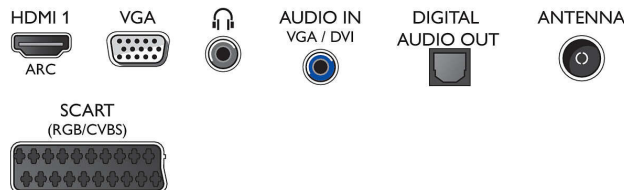

Hang

- Kimeneti teljesítmény (RMS): 5 W
- Hangzásjávitás: Incredible Surround, Clear Sound, Automatikus hangerő-kiegyenlítő, Dinamikus

mélyhangkiemelés

Csatlakoztathatóság

- HDMI csatlakozók száma: 1
- EasyLink (HDMI-CEC): Távvezérelt áthurkolás, Rendszer-hangvezérlés, Rendszerekészlet, Automatikus felirat-elcsúsztatás (Philips)*, Pixel Plus kapcsolódás (Philips)*, Lejátszás egy gombnyomásra
- Scart csatlakozók (RGB/CVBS) száma: 1
- USB csatlakozók száma: 1
- Egyéb csatlakozások: CI+1.3 tanúsítvány, Antenna IEC75, Általános interfész plusz (CI+), VGA PC-bemenet, Audiobemenet (VGA/DVI), Digitális audiokimenet (optikai), Fejhallgató-kimenet, Szervizcsatlakozó

Tartozékok

- Mellékelt tartozékok: Távvezérlő, Asztali állvány, Hálózati tápkábel, Gyors üzembe helyezési útmutató, Jogi és biztonsági broszúra, Garancialevél

Méreték

- Készülék szélessége: 510 mm
- Készülék magassága: 323 mm
- Készülék mélysége: 56 mm
- Termék tömege: 3 kg
- Készülék szélessége (állvánnyal együtt): 510 mm
- Készülék magassága (állvánnyal együtt): 367 mm
- Készülék mélysége (állvánnyal együtt): 145 mm
- Termék tömege (+állvány): 3.2 kg
- Doboz szélessége: 600 mm
- Doboz magassága: 390 mm
- Doboz mélysége: 106 mm
- Tömeg, a csomagolással együtt: 4,35 kg
- Fali tartóval kompatibilis: 75 x 75 mm

Connections

Side

Rear

Kiadás dátuma
2023-10-19

Verzió: 9.0.1

EAN: 87 12581 70835 1

© 2023 Koninklijke Philips N.V.
Minden jog fenntartva.

A műszaki adatok előzetes figyelmeztetés nélkül változhatnak. Minden védjegy a Koninklijke Philips N.V. céget, vagy az illető jogtulajdonost illeti