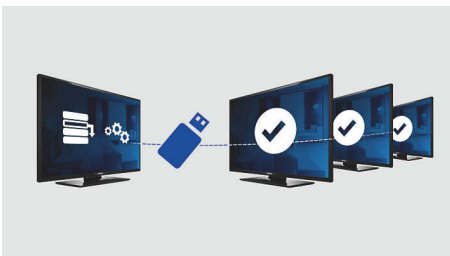

USB klonovanie

Umožňuje jednoducho kopírovať všetky naprogramované nastavenia a nastavenia programovania kanálov z jedného TV prijímača

do druhých TV prijímačov za menej ako minútu. Funkcia zaisťuje rovnaké nastavenie medzi TV prijímačmi a značne znižuje čas a náklady potrebné na inštaláciu.

Režim PrisonMode

Na kontrolu komunikácie je tento hotelový televízor vybavený špeciálnym režimom PrisonMode. Tento pokročilý bezpečnostný režim vypne určité nastavenia, ktoré nie sú žiaduce vo väzenskom prostredí – napríklad Teletext, Elektronický sprievodca programami, Titulky a porty USB.