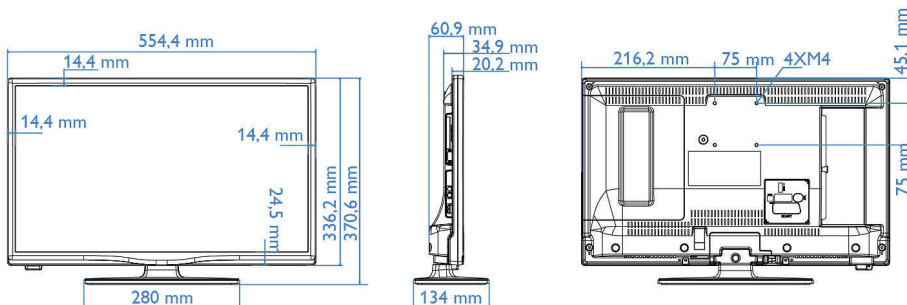

Technické údaje

Obraz/Displej

- Pomer strán: 16:9
- Diagonálny rozmer obrazovky (v palcoch): 24 palec
- Diagonálny rozmer obrazovky (metricky): 60 cm
- Displej: LED televízor s rozlíšením HD
- Rozlíšenie panela: 1366 x 768p
- Jas: 220 cd/m²
- Dokonalejšie zobrazenie: Digital Crystal Clear, 100 Hz Perfect Motion Rate
- Uhol zobrazenia: 176° (H)/176° (V)

Vylepšenie pripojiteľnosti

- EasyLink (HDMI-CEC): Prehrávanie jedným dotykcom, Pohotovostný režim systému
- HDMI: ARC (všetky porty)

Dizajn

- Farba: Čierna

Rozmery

- Šírka prístroja: 554 mm

- Výška prístroja: 336 mm
- Hĺbka prístroja: 35/61 mm
- Hmotnosť výrobku: 3,3 kg
- Šírka zostavy (so stojanom): 554 mm
- Výška zostavy (so stojanom): 371 mm
- Hĺbka zostavy (so stojanom): 134 mm
- Hmotnosť produktu (+ stojan): 3,5 kg
- Kompatibilné s nástennými držiakmi: 75 x 75 mm, M4