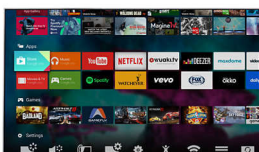

Τηλεοπτικό περιεχόμενο

Το Google Play Store και η συλλογή εφαρμογών Philips αναβαθμίζουν την ψυχαγωγία σας με μια μεγάλη ηλεκτρονική συλλογή από ταινίες, τηλεοπτικά προγράμματα, μουσική, εφαρμογές και παιχνίδια. Με 16 GB επεκτάσιμης μνήμης, θα έχετε άφθονο χώρο για να αποθηκεύσετε όλο το αγαπημένο σας περιεχόμενο και να εγκαταστήσετε περισσότερες εφαρμογές.

Pixel Precise Ultra HD

PixelPrecise ULTRA HD

Η ομορφιά της τηλεόρασης 4K Ultra HD είναι ότι σας δίνει τη δυνατότητα να απολαμβάνετε την κάθε λεπτομέρεια. Το σύστημα Pixel Precise Ultra HD της Philips χαρίζει σε οποιαδήποτε εικόνα εντυπωσιακή ανάλυση UHD. Απολαύστε ομαλές αλλά ευκρινείς κινούμενες εικόνες και εκπληκτική αντίθεση. Δείτε πιο έντονα μαύρα, πιο φωτεινά λευκά, ολοζώντανα χρώματα και φυσικούς τόνους δέρματος, κάθε φορά, από οποιαδήποτε πηγή.