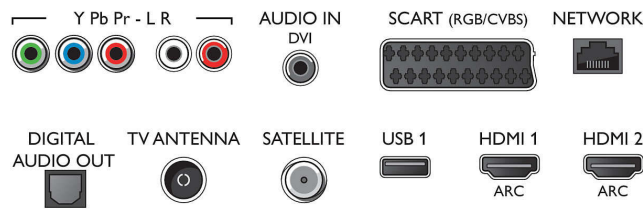

Με πάθος για την ποιότητα εικόνας

- Απολαύστε ζωντανές εικόνες με το σύστημα Pixel Precise HD Ultra
- Το Premium Color προσφέρει απίστευτη βελτίωση χρώματος
- Απολαύστε καλύτερη αντίθεση, χρώματα και ευκρίνεια με το HDR Plus
- Το νέο, ενσωματωμένο πρότυπο HEVC προσφέρει περιεχόμενο 4K υψηλής ποιότητας

Υποστηριζόμενη ανάλυση οθόνης

- Είσοδοι υπολογιστή σε HDMI1/2: έως 4K UHD, 3840 x 2160, στα 60Hz
- Είσοδοι υπολογιστή σε HDMI3/4: έως 4K UHD, 3840 x 2160 στα 30Hz, έως FHD, 1920 x 1080

- στα 60Hz
- Είσοδοι βίντεο σε HDMI1/2: έως 4K UHD, 3840 x 2160, στα 60Hz
- Είσοδοι βίντεο σε HDMI3/4: έως FHD, 1920 x 1080 στα 60Hz, έως 4K UHD, 3840 x 2160 στα 30Hz

Δέκτης/Λήψη/Μετάδοση

- Ψηφιακή τηλεόραση: DVB-T/T2/T2-HD/C/S/S2
- Αναπαραγωγή βίντεο: NTSC, PAL, SECAM
- Υποστήριξη MPEG: MPEG2, MPEG4
- Οδηγός τηλεοπτικού προγράμματος*: Electronic

Connections

Side

Rear

Προδιαγραφές