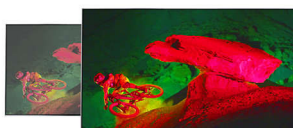

Premium Color

Το Premium Color της Philips συνδυάζει ένα ευρύ χρωματικό φάσμα ενισχυμένο κατά 85% με επεξεργασία 4 τρισεκατομμυρίων χρωμάτων. Με τόσο βελτιωμένη ανάλυση χρωμάτων και εκπληκτικό κορεσμό, θα ξεχάσετε ότι βλέπετε οθόνη.