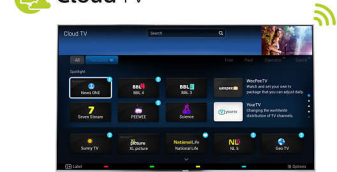

Cloud TV*

Cloud TV

Hozza ki a lehető legtöbbet TV-készülékéből. A Cloud TV alkalmazás által a világ több száz tévécsatornáit közül választhat. Ismerje meg a csatornák folyamatosan bővülő választékát, válassza ki a kedvenceit, és adja hozzá személyes Cloud TV kezelőfelületéhez.