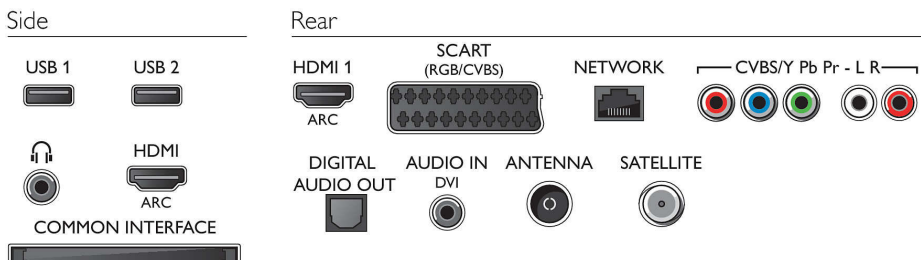

Tápellátás

- Hálózati tápellátás: 220 - 240 V AC, 50/60 Hz
- Környezeti hőmérséklet: 5 °C-tól 35 °C-ig
- Fogyasztás készenléti üzemmódban: $0,3 \text{ W}$
- Energiacímke-osztály: A+
- EU energiacímke szerinti teljesítmény: TBC W
- Energiamegtakarítási funkciók: Automatikusan kikapcsoló időzítő, Eco mód, Kép némítása (rádióhoz)
- Energiafogyasztás kikapcsolt módban: $0,3 \text{ W}$
- Éves energiafogyasztás: TBC kWh

Tartozékok

- Mellékelt tartozékok: Távvezérlő, 2 db AAA elem, Asztali állvány, Hálózati tápkábel, Gyors üzembe helyezési útmutató, Jogi és biztonsági brosúra, Garancialevél
- Opcionális tartozékok: Philips PTA317 TV-kamera, PTA128 vezeték nélküli adapter

Méret

- Készülék szélessége: 726 mm
- Készülék magassága: 424 mm
- Készülék mélysége: 64 mm
- Termék tömege: 5 kg
- Készülék szélessége (állvánnyal együtt): 726 mm
- Készülék magassága (állvánnyal együtt): 485 mm
- Készülék mélysége (állvánnyal együtt): 186 mm
- Termék tömege (+állvány): 5.6 kg
- Doboz szélessége: 798 mm
- Doboz magassága: 584 mm
- Doboz mélysége: 133 mm
- Tömeg, a csomagolással együtt: 8,1 kg
- Fali tartóval kompatibilis: 100 x 100 mm

Connections

Kiadás dátuma
2023-10-18

Verzió: 1.0.1

EAN: 87 12581 70855 9

© 2023 Koninklijke Philips N.V.
Minden jog fenntartva.

A műszaki adatok előzetes figyelmeztetés nélkül változhatnak. Minden védjegy a Koninklijke Philips N.V. céget, vagy az illető jogtulajdonost illeti

www.philips.com

* A MyRemote alkalmazás és a kapcsolódó funkciók a TV-modellek és országok, valamint az intelligens készülékek és operációs rendszerek függvényében változhatnak. További részletek: www.philips.com/TV.

* Smart TV alkalmazással kapcsolatban látogassa meg a www.philips.com/TV weboldalt az Ön országában kínált szolgáltatások áttekintéséhez

* A Cloud TV kínálata az ország elérhetőségétől és szabályozataitól függ

* A csatlakoztathatóság a Wi-Fi Miracast tanúsítványú Android 4.2 vagy későbbi rendszer függvénye. További részletekért tanulmányozza készüléke dokumentációját.

* USB felvétel csak digitális csatornákról készíthető, és előfordulhat, hogy a felvételeket korlátozza a műsorszórás másolásvédelme (CI+). Az egyes országokra és csatornákra eltérő korlátozások vonatkozhatnak.

* A Philips TV-kamera (PTA317) külön kapható.

* Az eszköz alkalmas a magyarországi földfelszíni, szabad hozzáférésű digitális televíziós műsorszórás vételére.

* Éves energiafogyasztás kWh-ban - a televízió 365 napon át tartó, napi 4 órányi működtetéséhez szükséges áramfogyasztást alapul véve. A tényleges energiafogyasztás a televízió használati módjától függ.

* Az elektronikus műsorfüzet (EPG) és a tényleges megtekinthetőség (legfeljebb 8 napig) ország- és szolgáltatófüggő.

* (Philips) csak adott Philips lejátszó készülékkel kompatibilis.