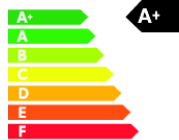

Smart TV Plus

Teile mõeldud sisumaailm. Juhtige, programmeerige ja salvestage – vaadake telerit teile meelepärasel viisil. Saage ligipääsu rakenduste suurele valikule. Kasutage veebipõhiseid videokauplusi ja Catch-up TV-d oma lemmikfilmide järelvaatamiseks. Oage juurdepääsu internetile või hoidke sidet oma sõpradega Facebooki ja Twitteri vahendusel. Ka saate peatamine on lihtne – ühendage vaid USB kõvaketas teleriga ja salvestage digi-TV saateid.