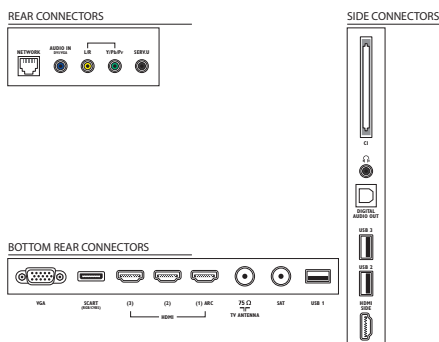

- Arvutisendid: kuni 1920 x 1080 värskendussagedusel 60 Hz
- Videosendid: 24, 25, 30, 50, 60 Hz, kuni 1920 x 1080p

Mugavus

- Arvutivõrgu link: SimplyShare
- Lihtne installida: Leiab automaatselt Philipsi seadmed, Seadmete ühendamisviisard, Võrgu installimisviisard, Seadistusviisard
- Kergesti kasutatav: Mitmefunktsiooniline nupp Home, Ekraanile kuvatav kasutusjuhend
- Ekraaniformaadi reguleerimine: Automaatne täitmine, Automaatne suum, 16 : 9-kuvasuhtega filmi laiendamine, Ülisuur suumirežiim, Mastaapimata, Laiakraan
- Signaalitugevuse näidik
- Teletekst: 1200 lehekülge hüperteksti
- Uuendatav püsivara: Püsivara automaatse uuendamise viisard, Püsivara on uuendatav USB kaudu, Püsivara on uuendatav võrgu kaudu
- Elektrooniline telekava: 8 päeva elektrooniline telekava

Tuuner/vastuvõtt/ülekanne

- digi-TV: DVB-C MPEG2*, DVB-C MPEG4*, DVB-S2 MPEG4 HD, DVB-T MPEG2*, DVB-T MPEG4*, DVB-S HD+ tugi (Astra)
- Video taasesitus: NTSC, PAL, SECAM

Võimsus

- Toiteallikas: Vahelduvvool 220–240 V, 50–60 Hz
- Ümbritsev temperatuur: 5 °C kuni 40 °C
- Energiamärgise klass: A+
- EL-i energiamärgise võimsus: 51 W
- Aastane energiatarve: 71 kW/h
- Võimsustarve ooterežiimis: < 0,15 W
- Energiasäästufunktsioonid: Automaatse väljalülituse taimer, Ökorežiim, Valgussensor, Pildi väljalülitamine (raadio kuulamiseks)

Mõõtmed

- Karbi mõõtmed (L x K x S): 1138,0 x 645,0 x 158,0 mm

Väljalaske kuupäev
2013-04-12

Versioon: 7.0.13

12 NC: 8670 000 86301
EAN: 87 12581 63136 9

© 2013 Firma Koninklijke Philips Electronics N.V.
Kõik õigused kaitstud

Spetsifikatsioone võib muuta ette teatamata
Kaubamärgid kuuluvad firmale Koninklijke Philips
Electronics N.V. või vastavatele omanikele.

www.philips.com

- Komplekti mõõtmed (L x K x S): 929,0 x 557,2 x 36,0 mm
- Komplekti mõõtmed koos alusega (L x K x S): 929,0 x 600,0 x 240,0 mm
- Toote kaal: 11,65 kg
- Toote kaal (alusega): 14,2 kg
- Kaal (koos pakendiga): 17,3 kg
- Sobiv seinakinnitus: 200 x 200 mm

Tarvikud

- Komplektis olevad tarvikud: Toitejuhe, Kaugjuhtimispult, 2 x AAA-patarei, Pööratav lauaalus, Kiirjuhend, Juriidilise teabe ja ohutusnõuete brošüür, SCART-adapter, Komponentkaabli adapter, Smart TV kiirjuhend, Garantiileht
- Valikulised tarvikud: 3D-prillid PTA517, 3D-prillid PTA516, 3D-prillid PTA507, Philipsi seinakinnitus SQM 6415

* Net TV: külastage teie riigis pakutavate teenustega tutvumiseks veebilehte www.philips.com/smarttv.

* USB kaudu salvestamine vaid digikanalitel, mis on teleri IP-baasi elektroonilises saatelavas (riigist ja kanalist sõltuvalt võib see olla piiratud), salvestamine võib olla piiratud saate koopeerimiskaitsega (CI+). Vajalik on internetiühendus.

* DivX Certified®, millega saab esitada DivX®-videoid kuni kõrglahutusvõime 1080 p juures, sh saab esitada erilist sisu.

* Lapsevanemad peavad 3D-vaatamise ajal oma lapsi jälgima ja veenduma, et lastel ei esine ühtegi eespool mainitud vaevust. 3D-vaatamine ei ole soovitatav alla 6-aastastele lastele, kuna nende nägemissüsteem ei ole veel täielikult välja arenenud.

* Teler toetab vabade kanalite DVB-vastuvõttu. Teler ei pruugi toetada teatud DVB-opearaatoreid. Värske loendi leiate Philipsi klientide veebisaidi jaotisest KKK. Mõnede operaatorite puhul on vajalik tingimusjuurdepääs ja teenuse tellimus. Pöörduge lisateabe saamiseks oma operaatori poole.

* Energiatarve kWh/aasta, põhineb 365 päeva aastas ja 4 tundi ööpäevas töötava teleri energiatarbel. Tegelik energiatarve oleneb sellest, kuidas telerit kasutatakse.

* 8 päeva elektrooniline saatelava, teenuse pole kõigis riikides saadaval
* Seade sobib Ungari maapealse signaaliga, vaba juurdepääsuga digitaaltelekanalite vastuvõtuks.