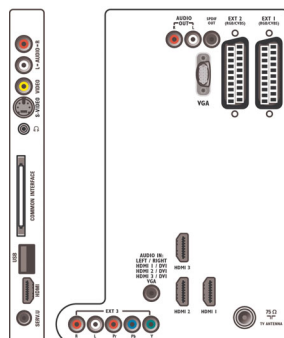

Csatlakoztathóság

- Ext 1 Scart: Audio B/J, CVBS be, RGB
- Ext 2 Scart: Audio B/J, CVBS be, RGB
- Ext 3: YPbPr, Audio B/J bemenet
- Elülső/oldalsó csatlakozók: HDMI 1.3, S-video be, CVBS be, Audio B/J bemenet, Fejhallgató kimenet, USB
- Egyéb csatlakozások: Analóg bal/jobbsó audiokimenet, PC audio be, VGA PC-bemenet, S/PDIF kimenet (koaxiális), Általános interfész plusz

(CI+), Általános interfész

- HDMI 1: HDMI 1.3
- HDMI 2: HDMI 1.3
- HDMI 3: HDMI 1.3
- EasyLink (HDMI-CEC): Lejátszás egy gombnyomásra, Távvezérelt áthurkolás, Rendszerhangvezérlés, Készenlét

Kapcsoló

- Környezeti hőmérséklet: 5 °C-tól 35 °C-ig
- Tápellátás: 220 - 240 V, 50 Hz
- Energiafogyasztás (tipikus): 149 W
- Készenléti fogyasztás: 0,15 W

Méretek

- Egység méretei (Sz x Ma x Mé): 1106 x 666 x 92 mm
- A készülék méretei állvánnyal (Sz x Ma x Mé): 1106 x 717 x 309 mm
- Tömeg csomagolással együtt: 33,1 kg
- Termék tömege: 20,1 kg
- Termék tömege (+állvány): 25,3 kg
- Doboz méretei (Sz x Ma x Mé): 1349 x 746 x 266 mm
- Színes készülékház: Fényes fekete előlap fekete készülékházzal
- A VESA szabvánnyal kompatibilis: 400 x 400 mm

Tartozékok

- Mellékelt tartozékok: Elforgatható asztali állvány, Hálózati kábel, Gyors üzembe helyezési útmutató, Felhasználói kézikönyv, Garancialevél, Távvezérlő, Elemek a távvezérlőhöz

Kiadás dátuma
2019-06-26

Verzió: 7.10.6

12 NC: 8670 000 49573
EAN: 87 12581 46420 2

© 2019 Koninklijke Philips N.V.
Minden jog fenntartva.

A műszaki adatok előzetes figyelmeztetés nélkül változhatnak. Minden védjegy a Koninklijke Philips N.V. céget, vagy az illető jogtulajdonost illeti

www.philips.com

* DVB-T, csak bizonyos országokban támogatott

* DVB-C, csak bizonyos országokban és bizonyos szolgáltatók számára elérhető. A legfrissebb információk a TV adattábláján találhatóak.