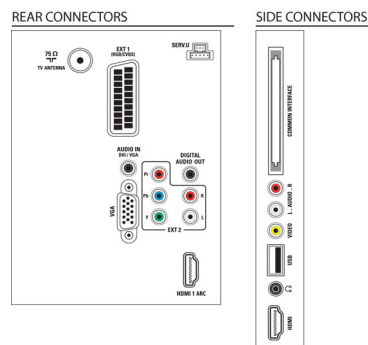

Manual de utilizare pe ecran

- Ajustări format ecran: 4:3, Autocompletare, Autozoom, Extindere film 14:9, Extindere film 16:9, Zoom subtitrare, Super zoom, Nescalat, Ecran lat
- Teletext: Smart Text (1000 pagini)
- Upgrade al firmware-ului: Expert pt. actualizarea firmware-ului, Firmware actualizabil prin USB

Tuner/Recepție/Transmisie

- TV digital: DVB-C MPEG2*, DVB-C MPEG4*, DVB-T MPEG2*, DVB-T MPEG4*
- Redare video: NTSC, PAL, SECAM

Alimentare

- Sursă de alimentare rețea: 220-240 V, 50 Hz
- Temperatură ambiantă: între 5 °C și 35 °C
- Clasă de etichetare energetică: C
- Alimentare eticheta energetică UE: 99 W
- Consum anual de energie: 145 kWh
- Consum în standby: 0,3 W
- Funcții economisire energie: Mod Eco, Meniu setări eco, Senzor de lumină, Dezactivare sonor imagine (pentru radio)
- Prezența plumbului: Da*

Dimensiuni

- Dimensiuni carcasă (L x Î x A): 1220 x 746 x 160 mm
- Dimensiuni set (L x Î x A): 1018 x 635,8 x 83 mm
- Dimensiuni set cu stativ (L x Î x A): 1018 x 683 x 236,4 mm
- Greutate produs: 11,7 kg
- Greutate produs (+ stativ): 14,2 kg
- Greutate cu ambalaj inclus: 17,3 kg
- Suport mural compatibil: reglabil, de 300 x 200 mm

Accesorii

- Accesorii incluse: Cablu de alimentare, Telecomandă, 2 baterii AAA, Suport pentru masă, Manual de utilizare, Ghid de inițiere rapidă, Certificat de garanție

Data apariției 2019-06-22

Versiune: 1.1.4

12 NC: 8670 000 83403
EAN: 87 12581 62437 8

© 2019 Koninklijke Philips N.V.
Toate drepturile rezervate.

Specificațiile pot fi modificate fără preaviz. Mărcile comerciale sunt proprietatea Koninklijke Philips N.V. sau a deținătorilor lor legali.

www.philips.com

* Televizorul suportă recepția DVB de emisiuni 'Free to air'. Este posibil ca anumiți operatori DVB să nu fie suportați. O listă actualizată puteți găsi în secțiunea Întrebări frecvente pe site-ul de asistență Philips. Pentru unii operatori, se cere acces condiționat și abonament. Pentru informații suplimentare, contactați-vă operatorul.

* EPG pentru 8 zile, serviciu nedisponibil în toate țările

* Consum de energie în kWh pe an, conform consumului televizorului pentru 4 ore de funcționare pe zi, timp de 365 zile. Consumul real de energie variază în funcție de modul în care este utilizat televizorul.

* Acest televizor conține plumb în anumite piese sau componente acolo unde nu există alternative tehnologice, în conformitate cu clauzele de exceptare ale directivei RoHS.