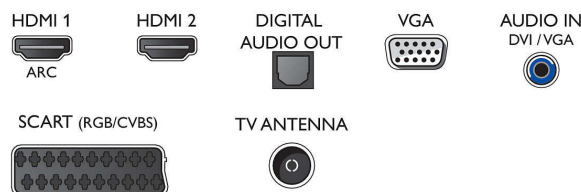

Lyd

- Utgangseffekt (RMS): 6 W
- Lydforbedring: Incredible Surround, Clear Sound, Automatisk volumtjenvning, Basskontroll, Smart

Sound

Tilkoblingsmuligheter

- Antall HDMI-kontakter: 2
- EasyLink (HDMI-CEC): Fjernkontroll-gjennomstrømming, Systemlydkontroll, Systemstandby, Ettrykks avspilling
- Antall scart-kontakter (RGB/CVBS): 1
- Antall USB-kontakter: 1
- Andre tilkoblinger: Common Interface Plus (CI+), Digital lydutgang (optisk), Hodetelefonutgang, Servicetilkobling, Antenne IEC75, Audio-inngang (DVI)

Tilbehør

- Vedlagt tilbehør: Fjernkontroll, Bordstativ, Nettledning, Hurtigstartveiledning, Brosjyre om regelverk og sikkerhet, 2 x AAA-batterier

Mål

- Bredde, apparat: 560 millimeter
- Høyde, apparat: 336 millimeter
- Dybde, apparat: 35 millimeter
- Produktvekt: 3 kg
- Bredde, apparat (med stativ): 560 millimeter
- Høyde, apparat (med stativ): 344 millimeter
- Dybde, apparat (med stativ): 112 millimeter
- Produktvekt (+stativ): 3.2 kg
- Eskebredde: 630 millimeter
- Eskehøyde: 415 millimeter
- Eskedybde: 100 millimeter
- Vekt, inkl. emballasje: 4,4 kg
- Veggfeste-kompatibel: 75 x 75 mm
- TV-stativets bredde: 494.9 millimeter

Connections

Side

Rear

Utgivelsesdato
2023-10-20

Versjon: 12.4.8

EAN: 87 18863 01013 6

© 2023 Koninklijke Philips N.V.
Alle rettigheter forbeholdt.

Spesifikasjonene kan endres uten varsel. Varemerker tilhører Koninklijke Philips N.V. eller deres respektive eiere.