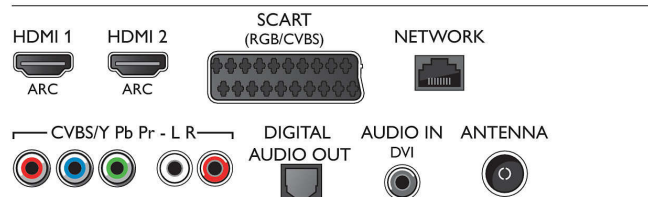

Smart TV

- Interaktív TV: HbbTV

Connections

Side

Rear

Műszaki adatok

- TV műsorfűzet*: 8 napos elektronikus programfüzet
- SmartTV alkalmazások*: Catch-up TV, Netflix, Spotify, Online alkalmazások, Internetes videotéka, Open Internet böngésző, YouTube
- Social TV: Skype, Twitter