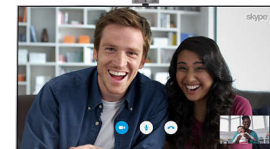

Skype™ TV videohívások*

Adjon új dimenziót a hívásaihoz, és ossza meg élményeit azokkal, akik fontosak Önnek, bárhol is vannak. A TV-készüléken használt Skype™ segítségével hang- és videohívásokat bonyolíthat a nappalijából. Csatlakoztassa az opcionális Philips TV-kamerát (PTA317) a TV-hez, és élvezze a kiváló video- és hangminőséget fotelja kényelméből.