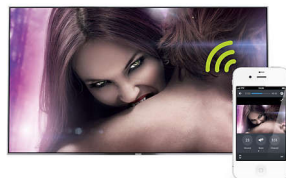

MyRemote*

Vezérelje Philips TV-jét közvetlenül okoskészülékéről. A MyRemote alkalmazás

segítségével minden eddignél egyszerűbb az okoskészülékről származó tartalom megosztása a TV-n (SimplyShare), vagy naprakész információk elérése a TV-programfüzet segítségével, amely segít kiválasztani, hogy mit nézzen meg.