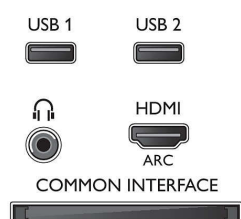

Műszaki adatok

Ambilight

- Ambilight szolgáltatások: Osztott képernyő rögzített színnel, Dinamikus kapcsolódás fényérzékelőhöz, Lounge üzemmód, naplemente, A fal színéhez alkalmazkodó, 3D
- Ambilight változat: 2-oldalas
- Ambilight hangulatvilágítás: Beépített AL + Hue

Kép/Kijelző

- Képfórmátum: 4:3/16:9
- Átlós képernyőméret (hüvelyk): 47 hüvelyk
- Átlós képernyőméret (metrikus): 119 cm

- Kijelző: LED, Full HD
- Panel felbontása: 1920 x 1080p
- 3D: Passzív 3D, Játék teljes képernyőn 2 résztvevővel*, 3D mélység beállítása, 2D - 3D átalakítás, Automatikus 3D felismerés, Villódzásmentes 3D
- Fényerő: 300 cd/m²
- Képfelbontás: Pixel Plus HD, 200 Hz-es Perfect Motion Rate, Micro Dimming

Támogatott képernyőfelbontás

- Számítógép bemenetek: max. 1920x1080, 60 Hz
- Videobemenetek: 24, 25, 30, 50, 60 Hz, max. 1920x1080p

Hangolóegység/Vétel/Adás

- Digitális TV: DVB-T/T2/C
- Videolejátszás: NTSC, PAL, SECAM
- MPEG támogatás: MPEG2, MPEG4

Smart TV

- Interaktív TV: HbbTV

Connections

Side