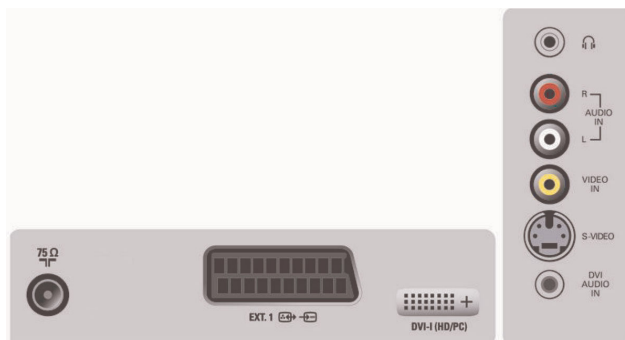

Hangolőségység/Vétel/Adás

- Hangolási sávok: hipersáv, S-csatorna, UHF, VHF
- TV rendszer: PAL, PAL B/G, PAL D/K, PAL I, SECAM, SECAM B/G, SECAM D/K, SECAM L/L'
- Videolejtás: NTSC, PAL, SECAM
- Antennabemenet: 75 ohmos koaxiális (IEC75)
- Hangolás megjelenítése: PLL
- Előre beállított csatornák száma: 100

Csatlakoztathatóság

- Scart csatlakozók száma: 1
- Ext 1 Scart: Audio B/J, CVBS be/ki, RGB
- Egyéb csatlakozások: Antenna IEC75, PC audio be, DVI-I
- Elülső/oldalsó csatlakozók: Audio be, CVBS be, Fejhallgató kimenet, S-video be

Áram

- Áramfogyasztás: 42 W
- készenléti üzemmód energiafelhasználása: 1,5 W
- Környezeti hőmérséklet: 5 °C-tól 40 °C-ig
- Áramellátás: 90-240 V váltakozó feszültség

Méretetek

- Termék súlya: 5,12 kg
- Méretek (tartóval) (Sz x Ma x Mé): 472 x 348 x 153 mm
- Egység méretei (Sz x Ma x Mé): 472 x 308 x 76,5 mm

stereo system					transmission system					
2CS	NICAM	2CS	NICAM	NICAM	PAL	PAL	PAL	SECAM	SECAM	SECAM
DK	DK	B/G	I	LL'	B/G	DK	I	B/G	DK	LL'
o	o	o	o	o	o	o	o	o	o	o

Kiadás dátuma
2019-06-25

Verzió: 3.0.8

12 NC: 8670 000 23467
EAN: 87 10895 94332 1

© 2019 Koninklijke Philips N.V.
Minden jog fenntartva.

A műszaki adatok előzetes figyelmeztetés nélkül változhatnak. Minden védjegy a Koninklijke Philips N.V. céget, vagy az illető jogtulajdonost illeti

www.philips.com