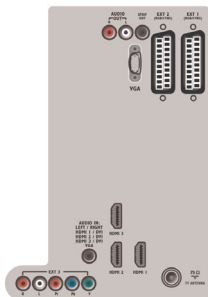

- Извод Ext 1 Scart: Аудио L/R, Вход за CVBS, RGB
- Извод Ext 2 Scart: Аудио L/R, Вход за CVBS, RGB
- Извод Ext 3: YPbPr, Аудио вход L/Δ
- Предни/странични букси за свързване: HDMI v1.3, Вход S-video, Вход за CVBS, Аудио вход L/Δ, Изход за слушалки, USB
- Други връзки: Аналогов изход за звук ляс/десен, Звуков вход за PC, VGA вход за компютър, Изход S/PDIF (коаксиален), Общ интерфейс
- HDMI 1: HDMI v1.3
- HDMI 2: HDMI v1.3
- HDMI 3: HDMI v1.3
- EasyLink (HDMI-CEC): Изпълнение с едно докосване, Преход на дистанционното управление, Управление на системния звук, Готовност на системата

Мощност

- Температура на околната среда: от 5°C до 35°C
- Мрежово захранване: 220 - 240 V, 50 Hz
- Консумирана мощност (типично): 146 W
- Мощност на потребление в режим на готовност: 0,15 W

Размери

- Габарити на апарата (Ш x В x Д): 996 x 603 x 88 мм
- Габарити на апарата със стойката (Ш x В x Д): 996 x 656 x 260 мм
- Тегло вкл. опаковката: 25,7 кг
- Тегло на изделието: 17,2 кг
- Тегло на изделието (със стойката): 21,4 кг
- Габарити на кутията (Ш x В x Д): 1203 x 682 x 266 мм
- Цвят на кутията: Черен декоративен лицева панел с титанови тъмни високоговорители
- Съвместим с VESA монтиране на стена: 400 x 400 мм

Акcesoари

- Акcesoари в комплекцията: Шарнирна стойка за маса, Захранващ кабел, Ръководство за бързо инсталиране, Ръководство за потребителя, Гаранционна карта, Дистанционно управление, Батерии за дистанционното, CD-ROM

Rear connectors