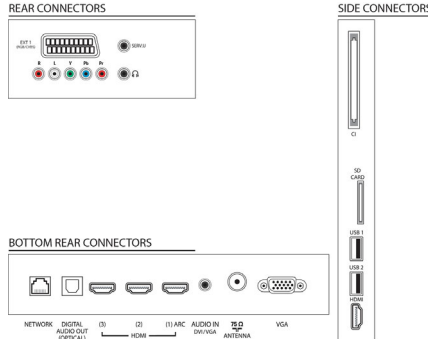

Tuner/Alım/İletim

- Dijital TV: DVB-C MPEG2*, DVB-C MPEG4*, DVB-T MPEG2*, DVB-T MPEG4*
- Video Oynatma: NTSC, PAL, SECAM

Güç

- Şebeke elektriği: AC 220 - 240 V 50/60Hz
- Ortam sıcaklığı: 5 °C - 40 °C
- Enerji Etiket Sınıfı: A+
- AB Enerji Etiketine uygun güç: 62 W
- Yıllık enerji tüketimi: 91 kW s

- Bekleme modunda güç tüketimi: < 0,15 W
- Güç Tasarrufu Özellikleri: 0 Watt Güç kesme düğmesi, Otomatik kapama zamanlayıcı, Ekonomik mod, Ekonomik ayarlar menüsü, Işık sensörü, Görüntü dondurma (radio için)
- Kurşun mevcudiyeti: Evet*
- Kapalı modu güç tüketimi: < 0,01 W
- Bekleme durumunda yıllık güç tüketimi: 1,1* kW s

Boyutlar

- Kutu boyutları (G x Y x D): 1192 x 780 x 158 mm
- Set boyutları (G x Y x D): 1102 x 647 x 38,5 mm
- Stand dahil boyutları ayarla (G x Y x D): 1102 x 715 x 254 mm
- Ürün ağırlığı: 18,6 kg
- Ürün ağırlığı (+stand): 21,4 kg
- Duvar montajına uygun: 400 x 400 mm

Aksesuarlar

- Birlikte verilen aksesuarlar: Güç kablosu, Uzaktan Kumanda, 2 x AAA Pil, 4x 3D gözlük PTA416, Dönebilen masaüstü standı, Hızlı başlangıç kılavuzu, 3D Sağlık Kılavuzu, Yasal bilgiler ve güvenlik broşürü, Garanti Belgesi
- İsteğe bağlı aksesuarlar: 3D gözlük PTA416, Kablosuz USB adaptörü (PTA01)

Yayın tarihi 2019-06-26

Sürüm: 9.5.7

12 NC: 8670 000 74404
EAN: 87 12581 59371 1

© 2019 Koninklijke Philips N.V.
Tüm hakları saklıdır.

Teknik özellikler üzerinde önceden haber vermeden değişiklik yapılabilir. Ticari markalar, Koninklijke Philips N.V. şirketi veya ilgili kuruluşlara aittir.

www.philips.com

* Net TV: Ülkenizde bulunan servisleri için www.philips.com/smartytv adresini ziyaret edin.

* Ebeveynler, 3D izleme sırasında çocuklarının yanında bulunmalı ve yukarıda belirtilen rahatsızlıklardan birini yaşamadıklarından emin olmalıdır. 3D izleme, görsel sistemleri tam olarak gelişmemiş olduğundan 6 yaş altındaki çocuklara önerilmez.

* Bu TV, 'Ücretsiz' yayınlar için DVB alımını destekler. Bazı DVB operatörleri desteklenmeyebilir. Güncel liste Philips destek web sitesinin SSS bölümünde bulunabilir. Bazı operatörler için Koşullu Erişim veya abonelik gerekmektedir. Daha fazla bilgi için operatörünüze başvurun.

* Entegre dijital TV tuneri kullanılarak enerjiden tasarruf edilebilir

* 8 günlük EPG servisi, her ülke için geçerli değildir

* USB kaydı sadece TV IP tabanlı Elektronik Program Kılavuzu kapsamındaki dijital kanallarda yapılabilir (ülke ve kanal sınırlamaları olabilir); kayıtlar yayın kopya koruması (CI+) ile sınırlanabilir. İnternet bağlantısı gerekir.

* 365 gün boyunca günde 4 saat çalışan bir televizyonun güç tüketimine dayanan, yıl başına kWh enerji tüketimi. Gerçek enerji tüketimi televizyonun nasıl kullanıldığına göre değişir.

* ZERO güç kapatma düğmesi kullanılarak bekleme durumundaki enerji tüketimi 0'a indirilebilir

* Bu televizyon sadece teknoloji alternatiflerinin olmadığı belirli parçalar ve bileşenlerde, RoHS Yönergesi maddeleri altında mevcut muafiyet ile uyumluluk gösteren oranda kurşun içerir.

* USB klavye ve fare yazılım güncellemesiyle desteklenir