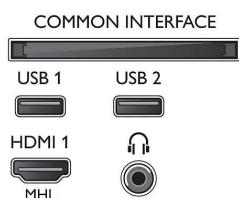

Mogućnost povezivanja

- Broj HDMI veza: 2
- EasyLink (HDMI-CEC): Slanje komandi s daljinskog upravljača putem mreže, Kontrola zvuka sustava, Stanje pripravnosti sustava, Reprodukcijski jednim dodirom
- Broj USB ulaza: 2
- Bežično povezivanje: Dvostruki pojas, Wi-Fi 802.11n, 2 x 2 integrirano
- Ostali priključci: Antena IEC75, Common Interface Plus (CI+), Digitalni audioizlaz (optički), Ethernet-LAN RJ-45, Satelitski priključak, Izlaz za slušalice, Servisni priključak

Snaga

- Mrežno napajanje: 220 - 240 V, 50/60 Hz
- Temperatura okoline: 5 °C do 35 °C
- Potrošnja energije u stanju pripravnosti: $0,3\text{ W}$
- Energetska klasa: A++
- EU energetska oznaka, snaga: 37 W
- Značajke za uštedu energije: Programiranje automatskog isključivanja, Eco način rada, Slika bez zvuka (za radio)
- Potrošnja energije isključenog uređaja: $0,3$
- Godišnja potrošnja energije: 54 kWh/h
- Prisutnost olova: Da*
- Količina žive: 0 mg

Dotatna oprema

- Dotatna oprema u kompletu: Daljinski upravljač, Stalac za stol, Kabel za napajanje, Kratke upute za korisnike, Brošura s pravnim i sigurnosnim informacijama, 2 x AAA baterije

Dimenzije

- Širina uređaja: 1099,18 mm
- Visina uređaja: 645,4 mm
- Dubina uređaja: 79 mm
- Masa proizvoda: 11,12 kg
- Širina uređaja (s postoljem): 1099,18 mm
- Visina uređaja (s postoljem): 695,93 mm

Connections

Side