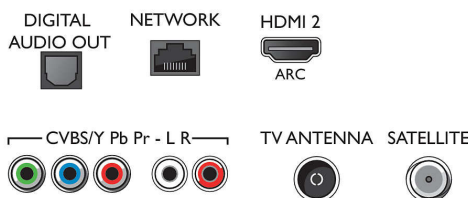

Rear

Datum izdavanja
2023-10-18

Verzija: 13.3.1

EAN: 87 18863 01006 8

© 2023 Koninklijke Philips N.V.
Sva prava pridržana.

Specifikacije su podložne promjeni bez prethodne obavijesti. Trgovačke marke su u vlasništvu tvrtke Koninklijke Philips N.V. ili njihovih odgovarajućih vlasnika.

www.philips.com

- Dubina uređaja (s postoljem): 258,91 mm
- Masa uređaja (+ postolje): 13,7 kg
- Širina kutije: 1200 mm
- Visina kutije: 740 mm
- Dubina kutije: 160 mm
- Masa zajedno s ambalažom: 16,9 kg
- Kompatibilan s nosačem za montažu na zid: 400 x 200 mm
- Širina TV postolja: 631,36 mm