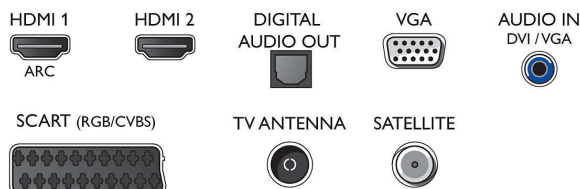

Divas HDMI ieejas ar Easylink

Novērsiet vadu radīto jucekli, izmantojot vienu HDMI vadu, pa kuru pārraida gan attēlu, gan audio signālu no ierīcēm uz televizoru. HDMI izmanto nesaspīstus signālus, nodrošinot visaugstākās kvalitātes savienojumu starp avotu un ekrānu. Izmantojot kopā ar Philips Easylink, nepieciešama tikai viena tālvadības pults, lai izpildītu lielāko daļu darbību televizorā, DVD vai Blu-ray atskaņotājā, televizora pierīcē vai mājas kinozāles sistēmā.

Connections

Side

Rear

Izlaides datums
2023-10-18

Versija: 5.1.1

EAN: 87 18863 01141 6

© 2023 Koninklijke Philips N.V.
Visas tiesības patur autors.

Specifikācijas var tikt mainītas bez paziņojuma. Preču zīmes ir Koninklijke Philips N.V. vai to attiecīgu īpašnieku īpašums.