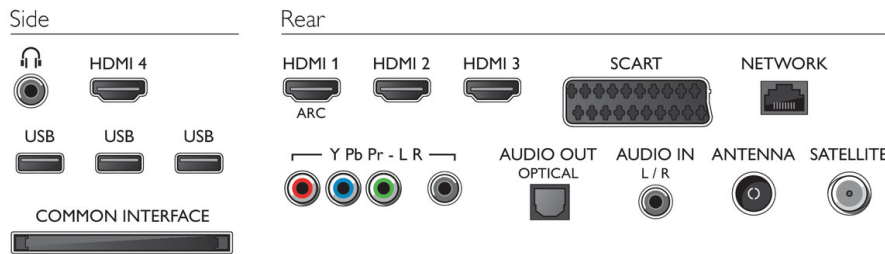

Desteklenen Ekran Çözünürlüğü

- Bilgisayar girişleri: 60 Hz'de 1920x1080 değerine kadar
- Video girişleri: 24, 25, 30, 50, 60 Hz, 1920x1080p değerine kadar

Tuner/Alım/İletim

- Dijital TV: DVB-T/C/S/S2
- Video Oynatma: NTSC, PAL, SECAM
- MPEG Desteği: MPEG2, MPEG4

Güç

- Şebeke elektriği: AC 220 - 240 V 50/60 Hz
- Ortam sıcaklığı: 5 °C - 35 °C
- Enerji Etiket Sınıfı: A+
- AB Enerji Etiketine uygun güç: 54 W
- Yıllık enerji tüketimi: 75 kWh s

- Bekleme modunda güç tüketimi: < 0,1 W
- Güç Tasarrufu Özellikleri: Otomatik kapama zamanlayıcı, Ekonomik mod, Işık sensörü, Görüntü dondurma (radyo için)
- Kapalı modu güç tüketimi: < 0,1 W

Boyutlar

- Kutu boyutları (G x Y x D): 1150 x 735 x 132 mm
- Set boyutları (G x Y x D): 953 x 562 x 32,5 mm
- Stand dahil boyutları ayarla (G x Y x D): 953 x 633 x 205 mm
- Ürün ağırlığı: 12,5 kg
- Ürün ağırlığı (+stand): 13,9 kg
- Amalajla birlikte Ağırlık: 16,8 kg
- VESA duvara monte edilmeye uygun: 400 x 400 mm

Aksesuarlar

- Birlikte verilen aksesuarlar: Güç kablosu, Uzaktan Kumanda, 2 x AAA Pil, Dönebilir masaüstü standı, Hızlı başlangıç kılavuzu, Yasal bilgiler ve güvenlik broşürü, SCART Adaptörü, Komponent kablo adaptörü, Garanti Belgesi, 6x Pasif 3D Gözlük
- İsteğe bağlı aksesuarlar: Philips TV kamerası PTA317, 3D gözlük PTA417, 3D gözlük Oyun kiti PTA436

Connections

Yayın tarihi 2019-11-12

Sürüm: 4.0.11

12 NC: 8670 001 00591
EAN: 87 12581 67911 8

© 2019 Koninklijke Philips N.V.
Tüm hakları saklıdır.

Teknik özellikler üzerinde önceden haber vermeden değişiklik yapılabilir. Ticari markalar, Koninklijke Philips N.V. şirketi veya ilgili kuruluşlara aittir.

www.philips.com

* MyRemote uygulaması ve ilgili işlevler TV modeli ve ülkenin yanı sıra akıllı aygıtın modeli ve İşletim Sistemine göre farklılık gösterir. Daha fazla bilgi için lütfen şu adresi ziyaret edin: www.philips.com/TV.

* Uyumluluk Android 4.2 veya daha yeni sürüm wifi miracast sertifikasına bağlıdır. Daha fazla bilgi için lütfen cihazınızın belgelerine başvurun.

* Smart TV uygulamasının ülkenizde sunduğu hizmetleri öğrenmek için, www.philips.com/TV adresini ziyaret edin

* USB kayıt özelliği sadece dijital kanallarda kullanılabilir, kayıtlar yayın kopya koruması (CI+) tarafından sınırlanabilir. Ülke ve kanal kısıtlamaları uygulanabilir.

* Philips TV kamerası (PTA317) ayrı olarak satılır.

* Ebeveynler, 3D izleme sırasında çocuklarının yanında bulunmalı ve yukarıda belirtilen rahatsızlıklardan birini yaşamadıklarından emin olmalıdır. 3D izleme, görsel sistemleri tam olarak geliştirmiş olduğundan 6 yaş altındaki çocuklara önerilmez.

* Bu TV, 'Ücretsiz' yayınlar için DVB alımını destekler. Bazı DVB operatörleri desteklenmeyebilir. Güncel liste Philips destek web sitesinin SSS bölümünde bulunabilir. Bazı operatörler için Koşullu Erişim veya abonelik gerekmektedir. Daha fazla bilgi için operatörünüze başvurun.

* HbbTV, Multiroom istemci ve sunucu, Netflix ve myRemote uygulaması için yazılım yükseltmesi gerekir.

* 365 gün boyunca günde 4 saat çalışan bir televizyonun güç tüketimine dayanan, yıl başına kWh enerji tüketimi. Gerçek enerji tüketimi televizyonun nasıl kullanıldığına göre değişir.

* EPG ve gerçek görünürlük (8 güne kadar) ülkeye ve operatöre bağlıdır.