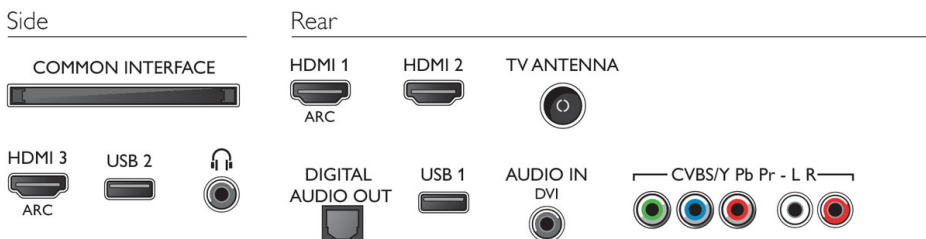

WAV, WMA (v2 έως v9.2), WMA-PRO (v9 και v10)

- Φορμά αναπαραγωγής εικόνας: JPEG, BMP, GIF, JPS, PNG, PNS, BMS, MPO

Υποστηριζόμενη ανάλυση οθόνης

- Είσοδοι υπολογιστή σε όλες τις θύρες HDMI: στα 60Hz, έως και 4K Ultra HD 3840x2160
- Είσοδοι βίντεο σε όλες τις θύρες HDMI: στα 24, 25, 30, 50, 60 Hz, έως και 4K Ultra HD 3840x2160p

Δέκτης/Λήψη/Μετάδοση

- Ψηφιακή τηλεόραση: DVB-T/T2/C
- Υποστήριξη MPEG: MPEG2, MPEG4
- Αναπαραγωγή βίντεο: NTSC, PAL, SECAM
- Οδηγός τηλεοπτικού προγράμματος*: Electronic Program Guide 8 ημερών
- Ένδειξη ισχύος σήματος
- Teletext: Hypertext 1000 σελίδων

Ρεύμα

- Τροφοδοσία ρεύματος: 220 - 240V, 50/60Hz
- Θερμοκρασία περιβάλλοντος: 5 °C έως 35 °C
- Ενεργειακό σήμα EE, ισχύς: 66 W
- Ετήσια κατανάλωση ρεύματος: 96 kWh
- Σήμα ενεργειακής κλάσης: A
- Κατανάλωση ρεύματος κατά την αναμονή: < 0,5 W
- Κατανάλωση ρεύματος εκτός λειτουργίας: < 0,3 W
- Λειτουργίες εξοικονόμησης ενέργειας: Αυτόματη απενεργοποίηση χρονοδιακόπτη, Φωτοαισθητήρας, Σίγαση εικόνας (για ραδιόφωνο)

Διαστάσεις

- Διαστάσεις κουτιού (Π x Υ x Β): 1045 x 660 x 131 μμ
- Διαστάσεις σετ (Π x Υ x Β): 968 x 562 x 77 μμ
- Διαστάσεις συσκευής με βάση (Π x Υ x Β): 968 x 616 x 257 μμ
- Βάρος προϊόντος: 9,2 κ.
- Βάρος προϊόντος (+βάση): 9,5 κ.
- Βάρος με την συσκευασία: 11,8 κ.
- Με δυνατότητα ανάρτησης στον τοίχο VESA: 200 x 200 χιλ.

Αξεσουάρ

- Συμπεριλαμβανόμενα αξεσουάρ: Τηλεχειριστήριο, 2 μπαταρίες AAA, Βάση Edge

Connections

Ημερομηνία έκδοσης
2019-06-18

Έκδοση: 6.3.1

12 NC: 8670 001 32255
EAN: 87 18863 00643 6

© 2019 Koninklijke Philips N.V.
Με την επιφύλαξη παντός δικαιώματος.

Οι προδιαγραφές ενδέχεται να αλλάζουν χωρίς προειδοποίηση. Τα εμπορικά σήματα ανήκουν στην Koninklijke Philips N.V. ή στους αντίστοιχους ιδιοκτήτες.

www.philips.com

με πόδια, Καλώδιο ρεύματος, Οδηγός γρήγορης έναρξης, Φυλλάδιο νομικών πληροφοριών και πληροφοριών ασφαλείας

* Η διαθεσιμότητα του EPG και η κάλυψη των προγραμμάτων (έως και 8 ημερών) εξαρτάται από τη χώρα και τον πάροχο.

* Κατανάλωση ενέργειας σε kWh ανά έτος, με βάση την κατανάλωση ισχύος της τηλεόρασης με 4ωρη λειτουργία ανά ημέρα επί 365 ημέρες. Η πραγματική κατανάλωση ενέργειας εξαρτάται από τον τρόπο χρήσης της τηλεόρασης.

* Η τηλεόραση υποστηρίζει τη λήψη DVB για 'ελεύθερες' μεταδόσεις. Ενδέχεται να μην υποστηρίζονται συγκεκριμένοι πάροχοι DVB. Μπορείτε να βρείτε μια ενημερωμένη λίστα στην ενότητα Συνήθεις ερωτήσεις της τοποθεσίας web υποστήριξης της Philips. Για ορισμένους παρόχους, απαιτείται Περιορισμένη πρόσβαση και εγγραφή. Επικοινωνήστε με τον πάροχό σας για περισσότερες πληροφορίες.

* (Philips) συμβατό μόνο με συγκεκριμένη συσκευή αναπαραγωγής Philips.

* Εγγραφή USB μόνο για ψηφιακά κανάλια. Η δυνατότητα εγγραφής ενδέχεται να περιορίζεται από προστασία κατά της αντιγραφής προγραμμάτων (CI+). Ενδέχεται να ισχύουν περιορισμοί ανάλογα με τη χώρα και το κανάλι.