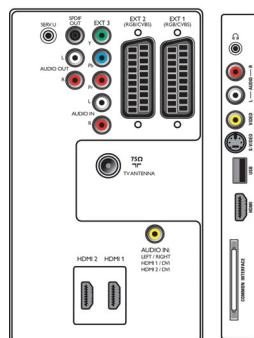

Conectividade

- Scart Ext 1: Áudio E/D, Entrada/saída CVBS, RGB
- Scart Ext 2: Áudio E/D, Entrada/saída CVBS, RGB
- Ext 3: YPbPr, Entrada áudio L/R
- Ext 4: HDMI v1.3
- Ext 5: HDMI v1.3
- EasyLink (HDMI-CEC): Reprodução com um só toque, Standby do sistema
- Ligações frontais/laterais: HDMI v1.3, Entrada S-vídeo, Entrada CVBS, Entrada áudio L/R, Saída auscultador, USB
- Outras ligações: Saída analógica áudio esquerda/direita, Entrada Audio de PC, Saída S/PDIF (coaxial), Interface comum

Alimentação

- Temperatura ambiente: De 5 °C a 35 °C
- Alimentação eléctrica: 220 - 240 V, 50 / 60 Hz
- Consumo de energia: 180 W
- Consumo de energia em modo de espera: 0,15 W

Dimensões

- Dimensões do conjunto (L x A x P): 940 x 585 x 125 mm
- Dimensões da unidade com suporte (L x A x P): 940 x 657 x 262 mm
- Peso incl. embalagem: 30,5 kg
- Peso do produto: 18,5 kg
- Peso do produto (+suporte): 23,2 kg
- Dimensões da caixa (L x A x P): 1185 x 665 x 330 mm
- Cor da caixa: Frente deco preta e tampa branca
- Compatível com suporte de parede VESA: 300 x 300 mm

Acessórios

- Acessórios incluídos: Suporte de mesa com orientação, Cabo de alimentação, Manual de início rápido, Manual do utilizador, Certificado de garantia, Telecomando, Pilhas para telecomando

Stereo system					Transmission system					
2CS DK	NICAM DK	2CS BG	NICAM I	NICAM LL	PAL BG	PAL D/K	PAL I	SECAM BG	SECAM DK	SECAM LL
•	•	•	•	•	•	•	•	•	•	•