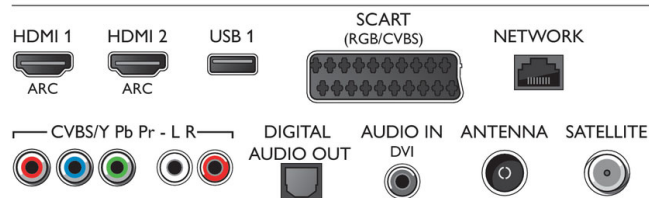

Podporované rozlíšenie displeja

- Počítačové vstupy: až do 1920 x 1080 pri 60 Hz
- Video vstupy: 24, 25, 30, 50, 60 Hz, až do 1920 x 1080p

Tuner/Prijem/Vysielanie

- Digitálna TV: DVB-T/C/S/2
- Podpora MPEG: MPEG2, MPEG4
- Prehrávanie videa: NTSC, PAL, SECAM

Príkon

- Napájanie zo siete: AC 220 – 240 V, 50/60 Hz
- Okolité teplota: 5 °C až 35 °C
- Energetický štítok Európskej únie: 46 W
- Ročná spotreba energie: 68 kWh
- Spotr. energie v pohotovostnom stave: < 0,3 W
- Funkcie úspory energie: Časovač automatického vypnutia, Režim Eko, Vypnutie obrazu (pre rádio)
- Spotreba energie v režime vypnutia: < 0,3 W
- Trieda energetického štítku: A++

Rozmery

- Rozmery krabice (Š x V x H): 1550 x 730 x 133 mm
- Rozmery súpravy (Š x V x H): 1061 x 616 x 35,8 mm
- Rozmery zariadenia so stojanom (Š x V x H): 1061 x 677 x 241 mm
- Hmotnosť výrobku: 13,7 kg
- Hmotnosť produktu (+ stojan): 15 kg
- Hmotnosť vrátane balenia: TBC kg
- Kompatibilné s upevnením na stenu VESA: 400 x 400 mm

Príslušenstvo

- Dodávané príslušenstvo: Podstavec na stôl, Rodinné balenie PTA469*, 4 x pasívne 3D okuliare, 2 x okuliare na hranie hier pre dvoch hráčov, Diaľkové ovládanie, 2 x batérie AA, Siet'ový napájací kábel, Stručná príručka spustenia, Brožúrka s právnymi a bezpečnostnými informáciami, Záručný list
- Voliteľné príslušenstvo: Kamera na televízor Philips PTA317, 3D okuliare PTA417, 3D okuliare, herná súprava PTA436

Connections

Side

Rear

Dátum vydania
2019-06-13

Verzia: 3.0.2

12 NC: 8670 001 11377
EAN: 87 12581 70959 4

© 2019 Koninklijke Philips N.V.
Všetky práva vyhradené.

Autor si vyhradzuje právo zmeny špecifikácií bez oznámenia. Ochranné známky sú majetkom Koninklijke Philips N.V. alebo ich príslušných vlastníkov.

www.philips.com

* Aplikácia MyRemote a príslušné funkcie sa líšia v závislosti od modelu televízora, ako aj od modelu a operačného systému inteligentných zariadení. Podrobnosti nájdete na adrese: www.philips.com/TV.

* Ponuka Cloud TV závisí od dostupnosti v danej krajine a smerníc

* Kompatibilita závisí od certifikácie Wi-Fi Miracast pre systém Android 4.2 alebo novší. Podrobnosti nájdete v dokumentácii k vášmu zariadeniu.

* Nahrávanie na zariadenie USB podporujú len digitálne kanály.

* Nahrávanie môže byť obmedzené funkciou ochrany pred kopírovaním (CI+). Môžu platiť obmedzenia pre konkrétne krajiny a kanály.

* Kamera na televízor Philips (PTA317) sa predáva samostatne.

* Rodičia by mali pri sledovaní obrazu v 3D dohliadať na svoje deti a uistiť sa, že u nich nedôjde k vyššie uvedeným ťažkostiam. Sledovanie obrazu v 3D sa neodporúča deťom do 6 rokov, keďže ich zrakový systém ešte nie je úplne vyvinutý.

* Televízor podporuje príjem signálu DVB voľne prístupného vysielania. Špecifickí operátori DVB nemusia byť podporovaní. Aktuálny zoznam nájdete v časti Najčastejšie otázky na stránke podpory výrobkov spoločnosti Philips. Niektorí operátori vyžadujú podmienený prístup a registráciu. Ďalšie informácie získate u svojho operátora.

* Spotreba energie v kWh za rok na základe spotreby energie televízora spusteného 4 hodiny denne po dobu 365 dní. Skutočná spotreba energie bude závisieť od spôsobu využívania televízora.

* Funkcia elektronického sprievodcu programom a zobrazenie plánovaných programov (maximálne 8 dní) závisí od konkrétnej krajiny a operátora.

* (Philips) kompatibilné iba s konkrétnym prehrávačom značky Philips.