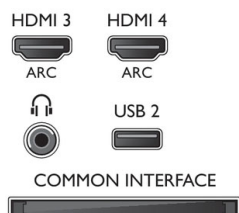

Podporované rozlíšenie displeja

- Počítačové vstupy: až do 1920 x 1080 pri 60 Hz
- Video vstupy: 24, 25, 30, 50, 60 Hz, až do 1920 x 1080p

Tuner/Prijem/Vysielanie

- Digitálna TV: DVB-T/C/S/2
- Podpora MPEG: MPEG2, MPEG4
- Prehrávanie videa: NTSC, PAL, SECAM

Príkon

- Napájanie zo siete: AC 220 – 240 V, 50/60 Hz
- Okolité teplota: 5 °C až 35 °C
- Energetický štítok Európskej únie: 46 W
- Ročná spotreba energie: 68 kWh
- Spotr. energie v pohotovostnom stave: < 0,3 W
- Funkcie úspory energie: Časovač automatického vypnutia, Režim Eko, Vypnutie obrazu (pre rádio)
- Spotreba energie v režime vypnutia: < 0,3 W
- Trieda energetického štítku: A++

Rozmery

- Rozmery krabice (Š x V x H): 1550 x 730 x 133 mm
- Rozmery súpravy (Š x V x H): 1061 x 616 x 35,8 mm
- Rozmery zariadenia so stojanom (Š x V x H): 1061 x 677 x 241 mm
- Hmotnosť výrobku: 13,7 kg
- Hmotnosť produktu (+ stojan): 15 kg
- Hmotnosť vrátane balenia: TBC kg
- Kompatibilné s upevnením na stenu VESA: 400 x 400 mm

Príslušenstvo

- Dodávané príslušenstvo: Podstavec na stôl, Rodinné balenie PTA469*, 4 x pasívne 3D okuliare, 2 x okuliare na hranie hier pre dvoch hráčov, Diaľkové ovládanie, 2 x batérie AA, Siet'ový napájací kábel, Stručná príručka spustenia, Brožúrka s právnymi a bezpečnostnými informáciami, Záručný list
- Voliteľné príslušenstvo: Kamera na televízor Philips PTA317, 3D okuliare PTA417, 3D okuliare, herná súprava PTA436

Connections

Side