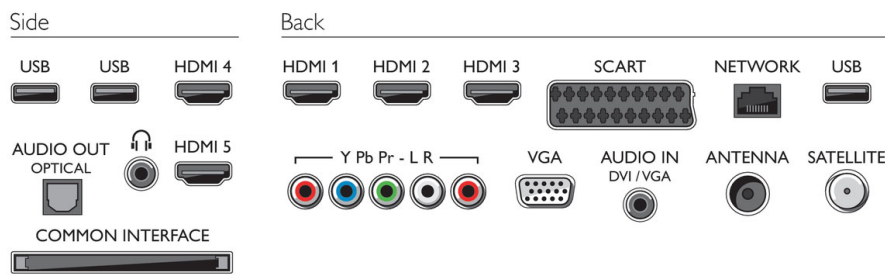

Tuner/Alım/İletim

- Dijital TV: DVB-C MPEG2*, DVB-C MPEG4*, DVB-S2 MPEG4 HD, DVB-T MPEG2*, DVB-T MPEG4*, DVB-T2, Freeview HD, DVB-S HD+ desteği (Astra)
- Video Oynatma: NTSC, PAL, SECAM
- LNB: 1 - 4 arası LNB desteği, DiSeq 1.0

Güç

- Şebeke elektriği: AC 220 - 240 V 50Hz

- Ortam sıcaklığı: 5 °C - 35 °C
- Enerji Etiket Sınıfı: A
- AB Enerji Etiketine uygun güç: 135 W
- Yıllık enerji tüketimi: 187 kWh s
- Bekleme modunda güç tüketimi: < 0,1 W
- Kapalı modu güç tüketimi: < 0,01 W
- Güç Tasarrufu Özellikleri: Otomatik kapama zamanlayıcı, Ekonomik mod, Işık sensörü, Görüntü dondurma (radyo için)

Boyutlar

- Set boyutları (G x Y x D): 1383 x 806 x 60 mm
- Stand dahil boyutları ayarla (G x Y x D): 1383 x 870 x 241 mm
- Ürün ağırlığı: 25 kg
- Ürün ağırlığı (+stand): 29,5 kg
- VESA duvara monte edilmeye uygun: 400 x 400 mm
- Stand genişliği: 706 mm

Aksesuarlar

- Birlikte verilen aksesuarlar: Güç kablosu, Uzaktan Kumanda, 2 x 3D Gözlük, Dönebilen masaüstü standı, Hızlı başlangıç kılavuzu
- İsteğe bağlı aksesuarlar: 3D Gözlük PTA507, 3D Gözlük PTA517, Skype kamera PTA317

Connections

Yayın tarihi 2019-06-25

Sürüm: 7.0.5

12 NC: 8670 000 92819
EAN: 87 12581 65309 5

© 2019 Koninklijke Philips N.V.
Tüm hakları saklıdır.

Teknik özellikler üzerinde önceden haber vermeden değişiklik yapılabilir. Ticari markalar, Koninklijke Philips N.V. şirketi veya ilgili kuruluşlara aittir.

www.philips.com

- Uzaktan kumandanın işaretçi işlevi 2012 sonbaharından itibaren yazılım güncelleştirilmesi ile kullanılabilir
- Ebeveynler, 3D izleme sırasında çocuklarının yanında bulunmalı ve yukarıda belirtilen rahatsızlıklardan birini yaşamadıklarından emin olmalıdır. 3D izleme, görsel sistemleri tam olarak gelişmemiş olduğundan 6 yaş altındaki çocuklara önerilmez.
- Wi-Fi Smart Screen 2012 sonbaharından itibaren yazılım güncelleştirilmesi ile kullanılabilir
- Net TV: Ülkenizde bulunan servisleri için www.philips.com/smarttv adresini ziyaret edin.
- Bu TV, 'Ücretsiz' yayınlar için DVB alımını destekler. Bazı DVB operatörleri desteklenmeyebilir. Güncel liste Philips destek web sitesinin SSS bölümünde bulunabilir. Bazı operatörler için Koşullu Erişim veya abonelik gerekmektedir. Daha fazla bilgi için operatörünüze başvurun.
- 365 gün boyunca günde 4 saat çalışan bir televizyonun güç tüketimine dayanan, yıl başına kWh enerji tüketimi. Gerçek enerji tüketimi televizyonun nasıl kullanıldığına göre değişir.
- Tipik çalışma modu güç tüketimi IEC62087 Ed 2'ye uygun ölçüm.
- Skype kamera ayrı satılır
- USB kaydı sadece dijital kanallarda mümkündür (ülke ve kanala göre kısıtlamalar olabilir); analog yayınlarda veya harici girişlerde kullanılamaz. Kayıtlar yayının kopya korumasına (CI+) tabi olabilir.