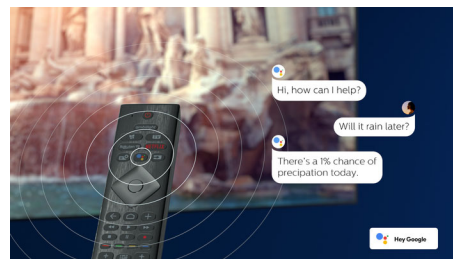

Taleassistent

Styr Philips Android TV-en med stemmen din. Vil du spille et spill, se på Netflix eller finne innhold og apper i Google Play-butikken? Bare fortell det til TV-en. Du kan til og med styre alle Google Assistant-kompatible smartenheter – du kan dimme lyset og stille inn termostaten på filmkvelden. Uten å forlate sofaen. Dagene med å lete etter fjernkontrollen til TV-en er over. Nå kan du bruke stemmen din til å styre Philips Smart TV-en via Alexa-aktiverte enheter, for eksempel Amazon Echo. Slå på TV-en, bytt kanal, bytt til spillkonsollen og mer med Alexa.