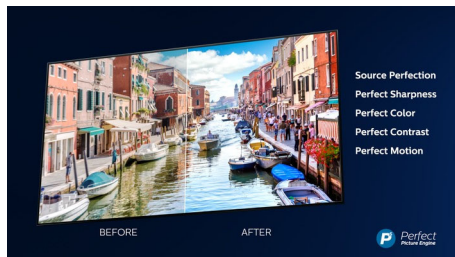

Høydepunkter

P5 Perfect Picture Engine

Philips P5-motoren gir et bilde som er like strålende som filmene du liker å se på. Detaljene har betydelig mer dybde. Fargene er levende, mens hudfargene ser naturlige ut. Kontrasten er så skarp at du føler hver eneste detalj. Bevegelsen er helt jevn.