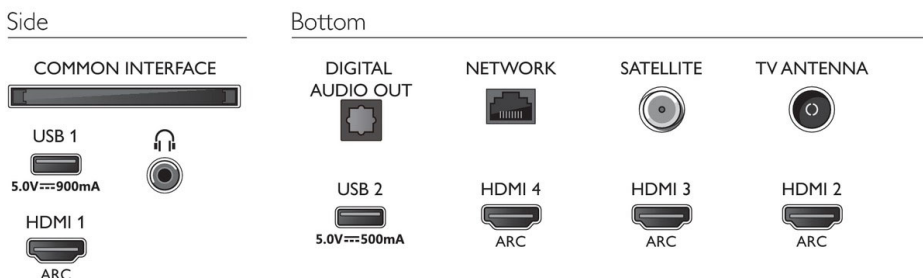

EU-energiort

- EPREL-registreringsnumre: 420631
- Diagonal skjermstørrelse (tommer): 55
- Diagonal skjermstørrelse (cm): 139
- SDR-energi klasse: G
- Strømkraft i på-modus for SDR: 96 Kwh/1000 t
- HDR-energi klasse: G
- Strømkraft i på-modus for HDR: 125 Kwh/1000 t
- Nettverkstilkoblet standbymodus: <2,0 W
- Effektforbruk når apparatet er slått av: i/t
- Panelteknologi som brukes: LED LCD

Lyd

- Lydforbedring: 5-bånd equalizer, A.I.-lyd, Tydelig tale, Dolby bassforbedring, Dolby volumutjevning, Nattmodus, Dolby Atmos
- Høyttalerkonfigurasjon: 2 x 6 W mellomtonehøyttaler, 2 x 9 høyttonehøyttaler, 20 W woofer
- Lyd: Lyd fra Bowers & Wilkins, 2.1.2-kanal, Utgangseffekt: 50 watt (RMS)
- Kodek: AC-4, Dolby Atmos, Dolby Digital MS12 V2.3, DTS-HD(M6)

Mål

- Eskemål (B x H x D): 1360,0 x 952,0 x 170,0 millimeter
- Produktvekt: 16,7 kg
- Produktvekt (+stativ): 21,8 kg
- Mål på apparat (B x H x D): 1230,8 x 717,9 x 60,8 millimeter
- Mål for apparat med stativ (B x H x D): 1230,8 x 792,6 x 281,8 millimeter
- Stativmål (B x H x D): 880,0 x 80,0 x 281,8 millimeter
- Vekt, inkl. emballasje: 25,8 kg
- VESA-veggfeste kompatibel: 300 x 300 mm

Utforming

- TV-farge: Metallramme i middels sølv
- Stativutforming: Lydløsning i mørk krom

Tilbehør

- Vedlagt tilbehør: Brosjyre om regelverk og sikkerhet, Nettleddning, Hurtigstartveiledning (x1), Fjernkontroll, 2 x AAA-batterier, Stativ med lydløsning

Connections

Utgivelsesdato
2021-07-23

Versjon: 12.2.1

12 NC: 8670 001 66972
EAN: 87 18863 02407 2

© 2021 Koninklijke Philips N.V.
Alle rettigheter forbeholdt.

Spesifikasjonene kan endres uten varsel. Varemerker tilhører Koninklijke Philips N.V. eller deres respektive eiere.

www.philips.com

* EPG og faktisk synlighet (opptil 8 dager) avhenger av land og leverandør.
* Android-apper varierer etter land. Hvis du vil ha mer informasjon, kan du gå til din lokale Google Play-butikk.
* Energiforbruk i kWh per år basert på strømforbruket til TV-en for fire timer per dag i 365 dager. Det faktiske strømforbruket avhenger av hvordan TV-en brukes.
* TV-en støtter DVB-mottak av gratiskanaler. Enkelte DVB-operatører støttes kanskje ikke. Du finner en oppdatert liste under Vanlige spørsmål (FAQ) på Philips' nettsted for kundestøtte. Enkelte operatører krever betaling for tilgang samt abonnement. Kontakt din operatør for mer informasjon.
* TV Remote-appen fra Philips og de relaterte funksjonene varierer etter TV-modell, operatør og land, i tillegg til smartenhetsmodell og operativsystem. Hvis du vil ha mer informasjon, kan du gå til: www.philips.com/TVRemoteapp.
* Funksjonene på Smart TV-appen varierer etter TV-modell og land. Hvis du vil ha mer informasjon, kan du gå til: www.philips.com/smarttv.
* USB-opptak bare for digitale kanaler, opptak kan være begrenset av kopibeskyttelse for kringkasting (CI+). Det kan også forekomme nasjonale restriksjoner og begrenset kanalvalg.
* Vær oppmerksom på at Amazon-apper ikke alltid er tilgjengelige i landet ditt (for øyeblikket fungerer Amazon-apper bare i Storbritannia, Tyskland og Østerrike).
* Denne TV-en inneholder bly kun i enkelte deler eller komponenter, hvor det ikke finnes noen teknologiske alternativer i henhold til eksisterende unntaksklausuler under RoHS-direktivet.
* Cloud Gaming-tilbudet avhenger av spilleleverandører.
* *Minnestørrelse (flash): 16 GB. Minnestørrelsen som faktisk er tilgjengelig, kan variere (avhengig av f.eks. forhåndsinstallerte apper, installert operativsystem osv.).
* HDMI-tilkobling er nødvendig til soundbar, høyttaler og annen lydenhet.