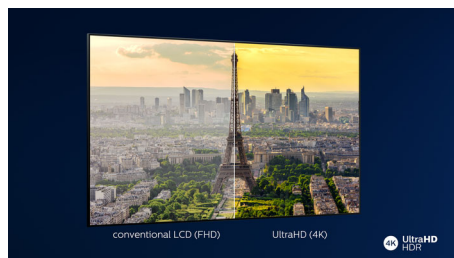

## 4K UHD

Lyssterk 4K LED-TV. Livlig HDR-bilde. Jevn bevegelse. En Philips 4K UHD-TV gir liv til innholdet med mettede farger og høy kontrast. Bildene har mer dybde, og bevegelsen er jevn. Filmer, serier, spill og mer ser bra ut uansett hvor de kommer fra.