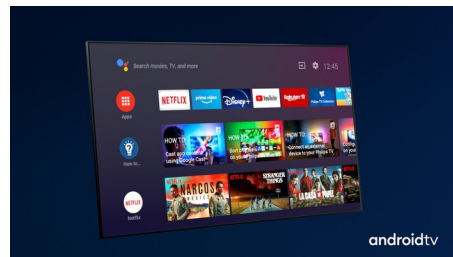

Android-TV

Philips Android-TV-en gir deg innholdet du vil ha, når du vil ha det. Du kan tilpasse hjemmeskjermen for å vise favorittappene dine, slik at det er enkelt å strøme filmene og TV-seriene du er glad i – eller fortsette fra der du slapp.