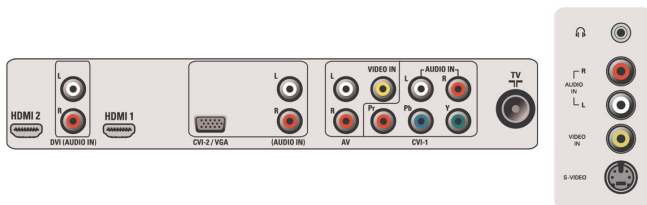

จูนเนอร์/เครื่องรับ/เครื่องส่ง

- คลื่นที่เครื่องรับวิทยุรับได้: Hyperband, S-Channel, UHF, VHF
- ระบบ TV: PAL, SECAM
- การเล่นวิดีโอ: NTSC, PAL, SECAM
- อินพุตสายอากาศ: สายเคเบิลโคแอกเซียล 75 โอห์ม (IEC75)
- จอแสดงผลของจูนเนอร์: PLL
- จำนวนช่องที่ตั้งไว้ล่วงหน้า: 100

การเชื่อมต่อ

- จำนวนการเชื่อมต่อ AV: 5
- การเชื่อมต่ออื่นๆ: เส้าอากาศ IEC75
- AV 1: YPbPr (2fh), Audio L/R in
- AV 2: CVBS, Audio L/R in
- AV 3: VGA PC-in, YPbPr (2Fh), Audio L/R in
- การเชื่อมต่อด้านหน้า/ด้านข้าง: CVBS เข้า, ช่องสัญญาณออกของหูฟัง, S-video เข้า, Audio L/R in
- AV 4: HDMI
- AV 5: HDMI

กำลังไฟ

- การใช้พลังงาน: 65 W การทำงานตามปกติ W
- กินไฟขณะสแตนด์บาย: 1 W <
- อุณหภูมิแวดล้อม: 5° C ถึง 40° C
- แหล่งจ่ายไฟหลัก: 110 - 240V, 50/60Hz

ขนาด

- น้ำหนักผลิตภัณฑ์: 19.2 กก.
- น้ำหนักรวมบรรจุภัณฑ์: 22 กก.

- ขนาด (รวมฐาน) (กว้าง x สูง x ลึก): 935 x 553 x 222 มม.
- สีเครื่อง: Silver Frost Bi-Color พร้อม Tempered Glass Deco Front
- ขนาดเครื่อง (กว้าง x สูง x ลึก): 1012 x 698 x 240 มม.
- ขนาด (ไม่รวมฐาน) (กว้าง x สูง x ลึก): 935 x 516.5 x 120 มม.

อุปกรณ์เสริม

- อุปกรณ์เสริมที่มีให้: สายไฟ, คู่มือเริ่มต้นใช้งานอย่างย่อ, รีโมทคอนโทรล, คู่มือผู้ใช้, แบตเตอรี่สำหรับรีโมทคอนโทรล, ที่วางบนโต๊ะ, เบร็บบร๊วกัน
- อุปกรณ์เสริมต่างๆ: ที่วางบนพื้น

ลำโพง

- ลำโพงภายในตัว: 4
- ประเภทลำโพง: ลำโพงทวีตเตอร์

Stereo system					Transmission system					
NICAM DK	2CS BG	NICAM I	NICAM BG	NICAM LL	PAL BG	PAL D/K	PAL I	SECAM BG	SECAM DK	SECAM LL
•	•	•	•	•	•	•	•	•	•	•

วันที่ออก 2022-04-26

เวอร์ชัน: 8.0.18

12 NC: 8670 000 23183
EAN: 87 10895 94050 4

© 2022 Koninklijke Philips N.V.
สงวนลิขสิทธิ์

ข้อมูลจำเพาะอาจเปลี่ยนแปลงได้โดยไม่ต้องแจ้งให้ทราบล่วงหน้า เครื่องหมายการค้าเป็นสมบัติของ Koninklijke Philips N.V. หรือเจ้าของรายอื่นๆ

www.philips.com