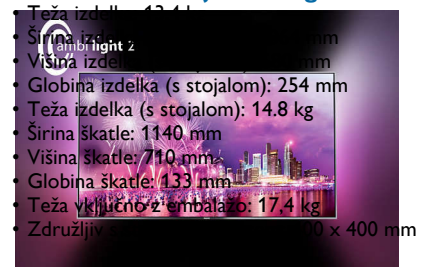

Povezljivost

- Število priključkov HDMI: 2
- EasyLink (HDMI-CEC): Prenos ukazov z daljinskega upravljalnika, Nadzor zvoka sistema, Preklop sistema v stanje pripravljenosti, Samodejni premik podnapisov (Philips)*, Povezava Pixel Plus (Philips)*, Predvajanje z enim dotikom
- Število priključkov SCART (RGB/CVBS): 1
- Število priključkov USB: 1
- Število priključki: Zvočni vhod (DVI), S potrdilom CI+1.3, Antena IEC75, Standardni vmesnik plus (CI+), Digitalni avdio izhod (optični), Izhod za slušalke, Storitveni priključek

Napajanje

- Omrežno napajanje: 220–240 V AC, 50/60 Hz
- Temperatura okolja: 5 °C do 35 °C, 5 °C do 40 °C
- Poraba energije v stanju pripravljenosti: $0,3\text{ W}$
- Razred na energetske oznaki: A+
- Moč na energetske oznaki EU: 51 W
- Funkcije varčevanja z energijo: Časovnik za samodejni izklop, Način Eco, Izklop slike (za radio)
- Poraba energije v izklopljenem stanju: $0,3\text{ W}$
- Letna poraba energije: 74 kWh

Dodatna oprema

- Priložena dodatna oprema: Daljinski upravljalnik, Namizno stojalo, Napajalni kabel, vodnik za hiter začetek, Brošura s pravnimi in varnostnimi informacijami, Garancijski list

Dimenzije

- Širina izdelka: 1064 mm
- Višina izdelka: 620 mm

Značilnosti

2 Globinske funkcije Ambilight

Ustvarili ste prijeten dom po svojem okusu, zato se morate odločiti tudi za prijeten in privlačen televizor. Philipsova edinstvena tehnologija Ambilight znatno razširi zaslon za pristnejše užitke ob gledanju, saj s strani televizorja projicira zelo širok svetlobni sij na steno okoli televizorja. Barve, živahna slika in napeto dogajanje se zaslona razširijo na ves dnevni prostor, zato je doživetje vedno razburljivejše, zanimivejše in pristnejše.

Zasnova brez okvirja

Elegantna. Minimalistična. Diskretna. Plošča brez okvirja je čudovito izdelana iz visokokakovostnega stekla in obrobljena z izjemno tankim aluminijem; zato je okvir manjši, užitki ob gledanju pa večji.

Sodobna zasnova

Sodobna zasnova popolnoma dopolni notranjo opremo prostora. Ker mora televizor biti enako čudovit tudi, ko je izklopljen.

Odprto stojalo

Televizor z modernimi, prefinjenimi linijami si zasluži posebno mesto. Zato so oblikovalci televizorjev Philips ustvarili edinstveno, odprto stojalo, ki se odlično poda za notranjo opremo prostora.

Digital Crystal Clear

Philips je ustvaril Digital Crystal Clear za naravno sliko iz vsakega vira. Če uživate v najljubši telenoveli, spremljate novice ali s prijatelji gledate videoposnetke, vedno lahko uživate v sliki z optimalnim kontrastom, barvami in ostrino.

LED-televizor Full HD

Kakovost slike je pomembna. Običajni televizorji HD predvajajo kakovostno sliko, vendar pričakujete več. Predstavljajte si jasne podrobnosti, visoko svetlost, neverjeten kontrast in pristne barve za izjemno sliko.