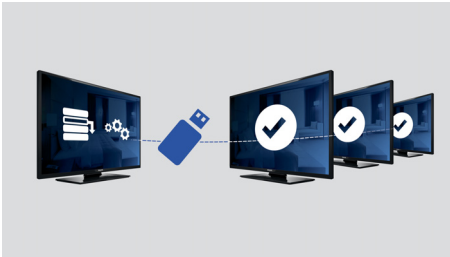

Ypatybės

Kopijavimas per USB

Jums suteikiama galimybė lengvai nukopijuoti visus programavimo ir kanalų programavimo nustatymus iš vieno televizoriaus į kitą nesugaištant nė minutės. Šia funkcija galima naudotis, nes televizoriai yra vienodi, todėl labai sutrumpėja diegimo laikas ir sumažėja išlaidos.

Garsumo ribojimas

Ši funkcija iš anksto nustato šiam televizoriui taikomą garsumo diapazoną, todėl garsas negalės būti labai padidintas ir nebus trukdoma už sienos apsistojuosiems svečiams.

Diegimo meniu užrakinimas

Apsaugo nuo neigaliotos prieigos prie diegimo ir konfigūracijos nustatymų, kad būtų visiškai patogiu svečiams ir išvengta nereikalingų perprogramavimo išlaidų.

Nedidelės energijos sąnaudos

„Philips“ televizoriai pasižymi mažomis energijos sąnaudomis. Tai sumažina ne tik poveikį aplinkai, bet ir eksploataavimo išlaidas.

Integruota jungiamumo plokštė

Panaudojus integruotą jungiamumo plokštę, svečiai gali lengvai prijungti savo įrenginius prie televizoriaus be jokių išorinių jungiamumo plokščių.

LED

Pati pažangiausia LED apšvietimo technologija šiame „Full HD“ LED televizoriuje apjungia patrauklų minimalistinį dizainą, neįtikėtiną vaizdo kokybę ir nedideles energijos sąnaudas (palyginti su kitais šios kategorijos televizoriais). Be to, LED apšvietimo technologijoje nėra naudojamos pavojingos medžiagos. Todėl su LED fono apšvietimu galite mėgautis mažesnėmis energijos sąnaudomis, didesniu ryškumu, neįtikėtinu kontrastu, aiškumu ir gyvomis spalvomis.