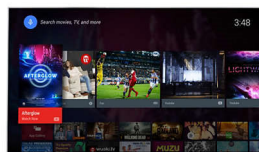

Quad Core -suoritin ja Android-käyttäjärjestelmä

Philips Quad Core -suoritin ja Android-käyttäjärjestelmä tuottavat yhdessä jännittävän pelikokemuksen. Androidin ansiosta myös valikoissa liikkuminen, sovellusten avaaminen ja videoiden toistaminen on nopeaa, helppoa ja hauskaa.

Google Play

Google Play™ -palvelussa on monipuolinen valikoima laadukkaita pelejä kaikenikäisille. Televisiolle optimoidut pelit ovat suurella ruudulla upeaa pelattavaa ja katseltavaa. Etkä tarvitse edes erillistä pelikonsolia: kytke vain USB-peliohjain ja käy pelien kimppuun.

Cloud Gaming

Cloud Gaming tarjoaa monipuolisen valikoiman laadukkaita pelejä kaiken ikäisille ja tasoille pelaajille. Valitse peli palvelusta ja pelaa sitä suoraan televisiossa!

DTS Premium Sound

Hyvät TV-kaiuttimet vaativat tehokkaan prosessorin, joka säilyttää alkuperäisen äänen puhtauden. DTS Premium Suite takaa laadukkaan äänentoiston, jota kuluttajat odottavat huipputason laitteilta: mukaansatempaava tilääni, syvä basso ja selkeä dialogi, jotka kuuluvat suurellakin äänenvoimakkuudella ilman säröjä, leikkautumista tai vääristymää.

Krominen kaarijalusta

Philipsin kaarijalusta lainaa muotoonsa arkkitehtuurista. Laadukas jalusta on modernin avonainen ja tasapainoisesti muotoiltu, ja sen kiiltävä kromipinta tuo tyylikkyyttä mihin tahansa huoneeseen.