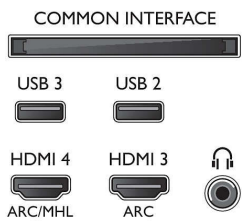

Tekniset tiedot

Ambilight

- Ambilight-ominaisuudet: Ambilight+hue vakiovarusteena, Ambilight Music, Pelitila, Mukautuu seinän väriin, Lounge-tila
- Ambilight-versio: 2 sivulla

Kuva/näyttö

- Kuvasuhde: 16:9
- Ruudun halkaisija (tuuma): 43 tuumaa
- Ruudun halkaisija (cm): 108 cm
- Näyttö: 4K Ultra HD LED
- Näytön resoluutio: 3840 x 2160

- Kirkkaus: 400 cd/m²
- Kuvanparannus: Micro Dimming Pro, Ultra Resolution, Pixel Precise Ultra HD, Perfect Natural Motion
- Luminanssin huippuarvon suhde: 65 %

Tuettu näyttöresoluutio

- Tietokoneen tuloliitännät, HDMI1/2: enintään 4K UHD 3 840 x 2 160, 60 Hz
- Tietokoneen tuloliitännät, HDMI3/4: enintään 4K UHD 3 840 x 2 160, 30 Hz, enintään FHD 1 920 x 1 080, 60 Hz

- Videon tuloliitännät, HDMI1/2: enintään 4K UHD 3 840 x 2 160, 60 Hz
- Videon tuloliitännät, HDMI3/4: enintään FHD 1 920 x 1 080, 60 Hz, enintään 4K UHD 3 840 x 2 160, 30 Hz

Virittin/vastaanotto/signaalinsiirto

- Digitaalitelevisio: DVB-T/T2/T2-HD/C/S/S2
- Videotoisto: NTSC, PAL, SECAM
- MPEG-tuki: MPEG2, MPEG4
- TV-ohjelmaopas*: 8 päivän elektroninen ohjelmaopas

Connections

Side