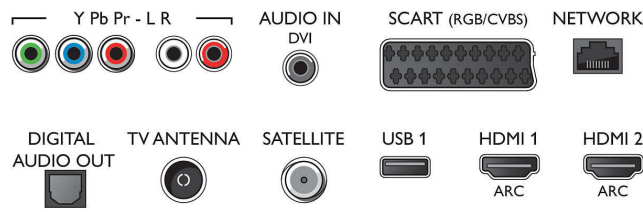

Tekniset tiedot

Ambilight

- Ambilight-ominaisuudet: Ambilight+hue vakiovarusteena, Ambilight Music, Pelitila, Mukautuu seinän väriin, Lounge-tila
- Ambilight-versio: 2 sivulla

Kuva/näyttö

- Kuvasuhde: 16:9
- Ruudun halkaisija (tuuma): 43 tuumaa
- Ruudun halkaisija (cm): 108 cm
- Näyttö: 4K Ultra HD LED
- Näytön resoluutio: 3840 x 2160

- Kirkkaus: 400 cd/m²
- Kuvanparannus: Micro Dimming Pro, Ultra Resolution, Pixel Precise Ultra HD, Perfect Natural Motion
- Luminanssin huippuarvon suhde: 65 %

Tuettu näyttöresoluutio

- Tietokoneen tuloliitännät, HDMI1/2: enintään 4K UHD 3 840 x 2 160, 60 Hz
- Tietokoneen tuloliitännät, HDMI3/4: enintään 4K UHD 3 840 x 2 160, 30 Hz, enintään FHD 1 920 x 1 080, 60 Hz

- Videon tuloliitännät, HDMI1/2: enintään 4K UHD 3 840 x 2 160, 60 Hz
- Videon tuloliitännät, HDMI3/4: enintään FHD 1 920 x 1 080, 60 Hz, enintään 4K UHD 3 840 x 2 160, 30 Hz

Virittin/vastaanotto/signaalinsiirto

- Digitaalitelevisio: DVB-T/T2/T2-HD/C/S/S2
- Videotoisto: NTSC, PAL, SECAM
- MPEG-tuki: MPEG2, MPEG4
- TV-ohjelmaopas*: 8 päivän elektroninen ohjelmaopas

Connections

Side

Rear