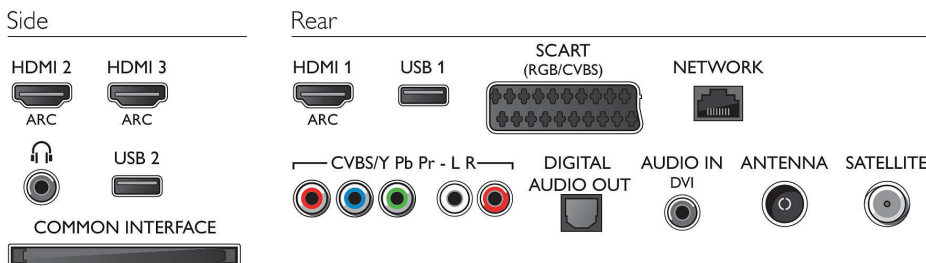

Drift

- Strømnett: Vekselsstrøm 220–240 V 50/60 Hz
- Omgivelsestemperatur: 5 til 35 °C
- Effektforbruk i standby: $\lt; 0,3 \text{ W}$
- Energimerkeklasse: A+
- EUs energimerke for strøm: 43 W
- Strømsparingsfunksjoner: Timer for automatisk

- avslåing, Øko-modus, Slå av bilde (for radio)
- Effektforbruk når apparatet er slått av: $\lt; 0,3$
- Årlig energiforbruk: 63 kWh

Tilbehør

- Vedlagt tilbehør: Fjernkontroll, 2 x AAA-batterier, Nettledning, Hurtigstartveiledning, Brosjyre om regelverk og sikkerhet, Garantibevis, Bordstativ
- Ekstrautstyr: Philips TV-kamera PTA317

Mål

- Bredde, apparat: 918 millimeter
- Høyde, apparat: 536 millimeter
- Dybde, apparat: 71 millimeter
- Produktvekt: 7,7 kg
- Bredde, apparat (med stativ): 918 millimeter
- Høyde, apparat (med stativ): 595 millimeter
- Dybde, apparat (med stativ): 212 millimeter
- Produktvekt (+stativ): 9 kg
- Eskebredde: 990 millimeter
- Eskehøyde: 630 millimeter
- Eskedybde: 133 millimeter
- Vekt, inkl. emballasje: 11,3 kg
- Veggfeste-kompatibel: 400 x 200 mm

Connections

Utgivelsesdato
2023-10-18

Versjon: 2.0.1

EAN: 87 12581 71924 1

© 2023 Koninklijke Philips N.V.
Alle rettigheter forbeholdt.

Spesifikasjonene kan endres uten varsel. Varemerker tilhører Koninklijke Philips N.V. eller deres respektive eiere.

www.philips.com

- MyRemote-appen og de relaterte funksjonene varierer etter TV-modell og land, i tillegg til etter smartenhetsmodell og operativsystem. Hvis du vil ha flere detaljer, kan du besøke: www.philips.com/TV.
- For Smart-TV-apper kan du besøke www.philips.com/TV for å finne ut hvilke tjenester som tilbys i landet ditt.
- Cloud TV-tilbudet er avhengig av tilgjengeligheten og reguleringene i landet.
- Kompatibilitet krever WiFi MiraCast-sertifisering og Android 4.2 eller senere. Hvis du vil ha mer informasjon, kan du se i dokumentasjonen for enheten.
- USB-opptak bare for digitale kanaler, opptak kan være begrenset av kopibeskyttelse for kringkasting (CI+). Det kan også forekomme nasjonale restriksjoner og begrenset kanalutvalg.
- Philips TV-kamera (PTA317) selges separat.
- Tven støtter DVB-mottak av gratiskanaler. Enkelte DVB-operatører støttes kanskje ikke. Du finner en oppdatert liste under Vanlige spørsmål (FAQ) på Philips' webområde for kundestøtte. Enkelte operatører krever betaling for tilgang samt abonnement. Kontakt din operatør for mer informasjon.
- Energiforbruk i kWh per år basert på strømforbruket til Tven for fire timer per dag i 365 dager. Det faktiske strømforbruket avhenger av hvordan Tven brukes.
- EPG og faktisk synlighet (opptil 8 dager) avhenger av land og leverandør.
- (Philips) bare kompatibel med bestemt Philips-spillerenhet.