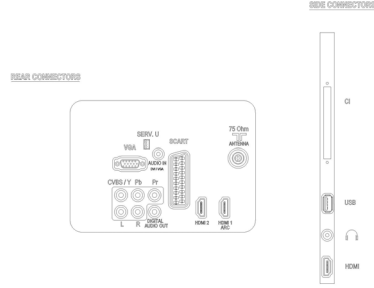

Teknik Özellikler

Görüntü/Ekran

- En-boy oranı: 16:9
- Çapraz ekran boyutu (inç): 42 inç
- Çapraz ekran boyutu (metrik): 107 cm
- Renkli kabin: Parlak siyah kabin
- Ekran: LED Full HD
- Ekran çözünürlüğü: 1920x1080p
- Parlaklık: 300 cd/m²
- Görüntü geliştirme: Digital Crystal Clear, 100 Hz

Perfect Motion Rate

- Dinamik ekran kontrastı: 100.000:1
- İzleme açısı: 178° (Y) / 178° (D)

Desteklenen Ekran Çözünürlüğü

- Bilgisayar girişleri: 60 Hz'de 1920x1080 değerine kadar
- Video girişleri: 24, 25, 30, 50, 60 Hz, 1920x1080p değerine kadar

Tuner/Alım/İletim

- Anten Girişi: 75 ohm koaksiyel (IEC75)
- TV sistemi: PAL, SECAM
- Dijital TV: DVB-C MPEG4*, DVB-T MPEG4*, DVB-C MPEG2*, DVB-T MPEG2*
- Video Oynatma: PAL, SECAM, NTSC

Multimedya Uygulamaları

- Multimedya bağlantıları: USB