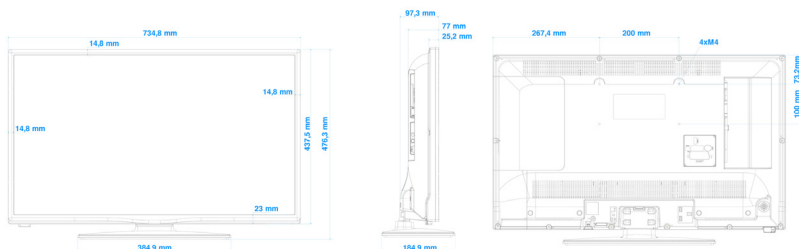

## Afmetingen

- Afmetingen van set (B x H x D): 735 x 438 x 77/97 mm
- Afmetingen apparaat (met standaard) (B x H x D):

Publicatiedatum  
2016-02-02

Versie: 1.0.1

12 NC: 8670 001 34416  
EAN: 87 18863 00703 7