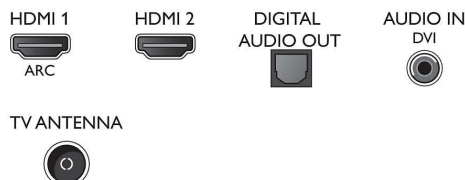

Rear

Дата випуску 2023-10-20

Версія: 5.0.1

EAN: 87 18863 01671 8

© 2023 Koninklijke Philips N.V.
Усі права застережено.

Специфікації можуть змінюватися без попередження. Торгові марки є власністю Koninklijke Philips N.V. чи інших відповідних власників.

www.philips.com

* ЕДП та фактична доступність (до 8 днів) залежить від країни та оператора.

* Споживання енергії у кВт/год. на рік на основі споживання енергії телевізора, який працює 4 години на день протягом 365 днів. Фактичне споживання енергії залежатиме від використання телевізора.

* Телевізор підтримує прийом сигналів DVB для трансляції "Без обмежень". Певні оператори DVB можуть не підтримуватися. Оновлений список можна знайти в розділі частих запитань на веб-сайті підтримки Philips. Для деяких операторів потрібний умовний доступ та підписка. Для отримання детальнішої інформації зверніться до оператора.

* (Philips) сумісний лише з певним програвачем Philips.

* Цей телевізор містить свинець лише в певних частинах або компонентах, де немає інших варіантів застосування технологій відповідно до чинних обмежень відповідальності згідно з Директивою щодо обмеження вмісту шкідливих речовин.