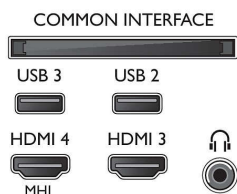

Alimentare

- Sursă de alimentare rețea: 220 - 240 V CA 50/60 Hz
- Temperatură ambient: între 5 °C și 35 °C
- Consum în standby: $0,3$ W
- Clasă de etichetare energetică: A+
- Etichetă energetică UE: 62 W
- Funcții economisire energie: Cronometru oprire automată, Dezactivare imagine (pentru radio)
- Consum de energie în modul oprit: 0,3
- Consum anual de energie: 91 kWh
- Prezența plumbului: Da*
- Conținut de mercur: 0 mg

Accesorii

- Accesorii incluse: Telecomandă, 2 x baterii AA, Cablu de alimentare, Ghid de inițiere rapidă,

Broșură cu date juridice și pentru siguranță, Suport pentru masă

Dimensiuni

- Lățime aparat: 1239 mm
- Înălțime aparat: 725 mm
- Adâncime aparat: 88 mm
- Greutate produs: 15,5 kg
- Lățime aparat (cu suport): 1239 mm
- Înălțime aparat (cu suport): 779 mm
- Adâncime aparat (cu suport): 229 mm
- Greutate produs (+ suport): 15,5 kg
- Lățime cutie: 1420 mm
- Înălțime cutie: 840 mm
- Adâncime cutie: 160 mm
- Greutate cu ambalaj inclus: 19,9 kg
- Compatibil cu suport de perete: 400 x 200 mm
- Distanță lățime suport de televizor: 799.2 mm

Connections

Side