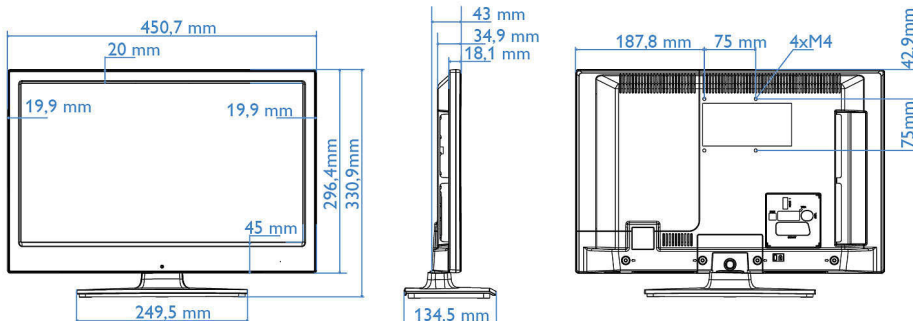

Zvuk

- Izlazna snaga zvuka: 5 (2 x 2,5) W
- Zvučnici: 2,0, Sa zvukom usmjerenim prema dolje
- Značajke za zvuk: Ekvilizator, Ravnoteža, automatsko ujednačavanje jakosti zvuka, Incredible surround, Dinamičan bas

Snaga

- Mrežno napajanje: AC 220 - 240 V, 50-60 Hz
- Temperatura okoline: 5 °C do 45 °C
- Potrošnja energije u stanju pripravnosti: $0,3\text{ W}$
- Energetska klasa: A+
- EU energetska oznaka, snaga: 14 W
- Značajke za uštedu energije: Eco način rada
- Godišnja potrošnja energije: 20 kW/h

Dodatna oprema

- U kompletu: Daljinski upravljač 22AV1407A/12, 2 x AAA baterije, Brošura s pravnim i sigurnosnim informacijama, Postolje za stol, Jamstveni list
- Optimalno: Daljinski upravljač za postavljanje 22AV9573A

Priključci na bočnoj strani

- Utor Common Interface: CI+ 1.3
- Izlaz za slušalice: Mini-priključak
- USB1: USB 2.0
- AV ulaz: CVBS +L/R (mini-priključak)

Priključci na stražnjoj strani

- Scart: CVBS, RGB, SVHS
- Antenski: IEC-75
- HDMI1: HDMI 1.4
- Digitalni audioizlaz: Koaksijalni (SPDIF)
- VGA ulaz: 15 pinski D-sub

Napredne mogućnosti povezivanja

- EasyLink (HDMI CEC): Reprodukcija jednim dodiranjem, Stanje pripravnosti sustava
- HDMI: ARC (svi portovi)

Dizajn

- Značajke: Prozirna stražnja ploča
- Boja prednje ploče: Crna

Datum izdavanja
2024-04-04

Verzija: 3.0.1

EAN: 87 18863 00391 6

© 2024 Koninklijke Philips N.V.
Sva prava pridržana.

Specifikacije su podložne promjeni bez prethodne obavijesti. Trgovačke marke su u vlasništvu tvrtke Koninklijke Philips N.V. ili njihovih odgovarajućih vlasnika.

www.philips.com

- Dostupnost značajki ovisit će o implementaciji koju odabere osoba koja izvršava integraciju.
- Uobičajena potrošnja energije uključenog uređaja izmjerena u skladu s IEC62087, izdanje 2. Stvarna potrošnja energije ovisit će o načinu uporabe televizora.
- Ovaj televizor sadrži olovo samo u određenim dijelovima ili komponentama za koje nisu dostupne tehnološke alternative u skladu s postojećim klauzulama izuzeća navedenima u RoHS direktivi.