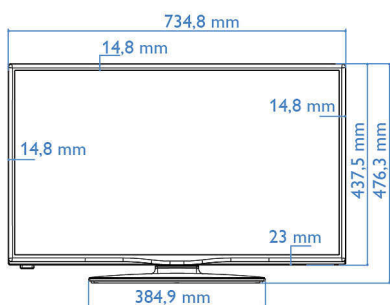

A Philips TV-ket úgy tervezték, hogy fogyasztásuk minimális legyen. Ez nem csak a környezetre gyakorolt káros hatás mértékét csökkenti, de az üzemeltetési költséget is.

Műszaki adatok

Kép/Kijelző

- Képformátum: 16:9
- Átlós képernyőméret (hüvelyk): 32 hüvelyk
- Átlós képernyőméret (metrikus): 80 cm
- Kijelző: LED HD TV
- Panel felbontása: 1366 x 768p
- Fényerő: 300 cd/m²
- Képvivítés: Digital Crystal Clear, 100 Hz-es Perfect Motion Rate
- Megtekintési szögtartomány: 178° (H) / 178° (V)

Kialakítás

- Szín: Fekete

Méretetek

- Készülék szélessége: 735 mm
- Készülék magassága: 438 mm

Kiadás dátuma
2024-04-04

Verzió: 3.0.1

EAN: 87 18863 00388 6

© 2024 Koninklijke Philips N.V.
Minden jog fenntartva.

A műszaki adatok előzetes figyelmeztetés nélkül változhatnak. Minden védjegy a Koninklijke Philips N.V. céget, vagy az illető jogtulajdonost illeti

www.philips.com

- Készülék mélysége: 77/97 mm
- Termék tömege: 5,2 kg
- Készülék szélessége (állvánnyal együtt): 735 mm
- Készülék magassága (állvánnyal együtt): 476 mm
- Készülék mélysége (állvánnyal együtt): 185 mm
- Termék tömege (+állvány): 5,7 kg
- Fali tartóval kompatibilis: 200 x 100 mm, M4