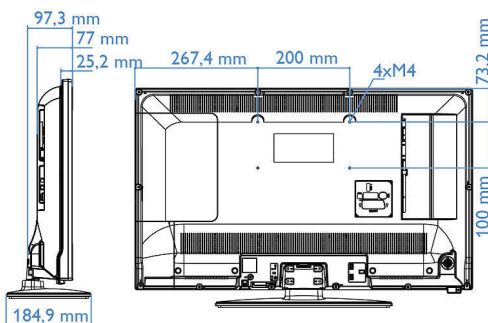

Kialakítás

- Szín: Fekete

Méretetek

- Készülék szélessége: 735 mm
- Készülék magassága: 438 mm

Kiadás dátuma
2024-04-04

Verzió: 3.0.1

EAN: 87 18863 00388 6

© 2024 Koninklijke Philips N.V.
Minden jog fenntartva.

A műszaki adatok előzetes figyelmeztetés nélkül változhatnak. Minden védjegy a Koninklijke Philips N.V. céget, vagy az illető jogtulajdonost illeti

www.philips.com

- Készülék mélysége: 77/97 mm
- Termék tömege: 5,2 kg
- Készülék szélessége (állvánnyal együtt): 735 mm
- Készülék magassága (állvánnyal együtt): 476 mm
- Készülék mélysége (állvánnyal együtt): 185 mm
- Termék tömege (+állvány): 5,7 kg
- Fali tartóval kompatibilis: 200 x 100 mm, M4