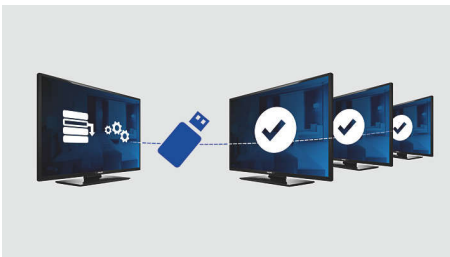

USB klónozás

Egyszerű lehetőséget nyújt minden programozás és csatornaprogramozási beállítás egyik TV-ről másik TV-készülékre való másolására. A funkció gondoskodik a TV-készülékek beállításainak egységességéről és

egyúttal jelentősen csökkenti a telepítési időt és költségeket is.

Fegyintézeti mód

A kommunikáció ellenőrzése érdekében ez a Hospitality TV speciális Fegyintézeti mód beállítással rendelkezik. A fejlett biztonsági üzemmód kikapcsol bizonyos, a büntetés-végrehajtásban nem használatos szolgáltatásokat, mint például a Teletext, az elektronikus műsorfüzet, a feliratozás és az USB port.