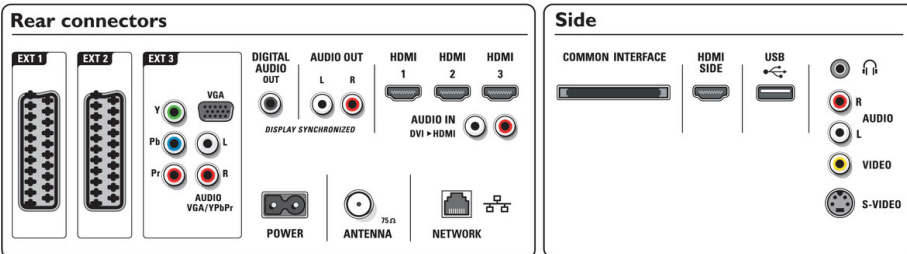

- Anten Girişi: 75 ohm koaksiyel (IEC75)
- TV sistemi: DVB COFDM 2K/8K
- Video Oynatma: NTSC, SECAM, PAL
- DVB: DVB Karasal *
- Tuner bantları: Hiperbant, S Kanalı, UHF, VHF

Bağlanabilirlik

- Ext 1 Scart: Sol/Sağ Ses, CVBS girişi, RGB
- Ext 2 Scart: Sol/Sağ Ses, CVBS girişi, RGB
- Ext 3: YPbPr, Sol/Sağ Ses girişi, VGA PC-girişi

- Ext 4: HDMI v1.3
- Ext 5: HDMI v1.3
- Ext 6: HDMI v1.3
- EasyLink (HDMI-CEC): Tek dokunuşla oynatma, Sistem ses kontrolü, Sistem bekleme
- Ön / Yan bağlantılar: HDMI v1.3, S-video girişi, CVBS girişi, Sol/Sağ Ses girişi, Kulaklık çıkışı, USB
- PC ağ bağlantısı: DLNA 1.0 onaylı
- Diğer bağlantılar: Analog ses Sol/Sağ çıkışı, S/PDIF çıkışı (koaksiyel), Ortak Arayüz

Güç

- Ortam sıcaklığı: 5 C° - 35 C°
- Şebeke elektrliği: AC 220 - 240 V +/- %10
- Güç tüketimi: 206 W
- Güç (Enerji tasarruf modu): 150 W
- Bekleme durumunda güç tüketimi: 0,15 W

Boyutlar

- Set boyutları (G x Y x D): 1054 x 658 x 100 mm
- Stand dahil boyutları ayarla (Y x D): 731 x 265 mm
- Stand genişliği: 590 mm
- Ambalajla birlikte Ağırlık: 39 kg
- Ürün ağırlığı: 22,7 kg
- Ürün ağırlığı (+stand): 27,2 kg
- Kutu boyutları (G x Y x D): 1163 x 813 x 320 mm
- Renkli kabin: Siyah camdan dekoratif ön yüz ve siyah arka kapak
- VESA duvara monte edilmeye uygun: 300 x 300 mm

Aksesuarlar

- Birlikte Verilen Aksesuarlar: RF anten kablosu, Güç kablosu, Hızlı başlangıç kılavuzu, Kullanım Kılavuzu, Garanti belgesi, Uzaktan Kumanda, Uzaktan kumanda pilleri

Yayın tarihi 2019-11-12

Sürüm: 4.0.8

12 NC: 8670 000 34187
EAN: 87 12581 36565 3

© 2019 Koninklijke Philips N.V.
Tüm hakları saklıdır.

Teknik özellikler üzerinde önceden haber vermeden değişiklik yapılabilir. Ticari markalar, Koninklijke Philips N.V. şirketi veya ilgili kuruluşlara aittir.

www.philips.com