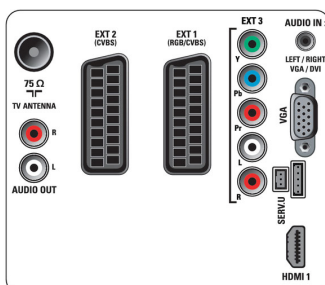

Anschlussmöglichkeiten

- Ext 1 Scart: Audio links/rechts, RGB
- Ext 2 Scart: Audio links/rechts, FBAS-Eingang
- Anzahl Scartanschlüsse: 2
- Ext 3: YPbPr, Linker/rechter Audio-Eingang
- HDMI 1: HDMI V1.3
- Vordere/seitliche Anschlüsse: HDMI V1.3, FBAS-Eingang, Linker/rechter Audio-Eingang, USB 2.0
- Weitere Anschlüsse: Konstanter Audio-Ausgangspegel, PC-Audio-Eingang, PC-VGA-Eingang
- EasyLink (HDMI-CEC): System-Start, Systeminformationen (Menüsprache), EasyLink, System-Audiosteuerung, System Standby-Modus

Zubehör

- Mitgeliefertes Zubehör: Design Tischfuß, Netzkabel, Schnellstartanleitung, Benutzerhandbuch, Garantiekarte, Fernbedienung, 2 AAA-Batterien

Rear connectors

Side

Ausstellungsdatum
2022-04-26

Version: 3.4.5