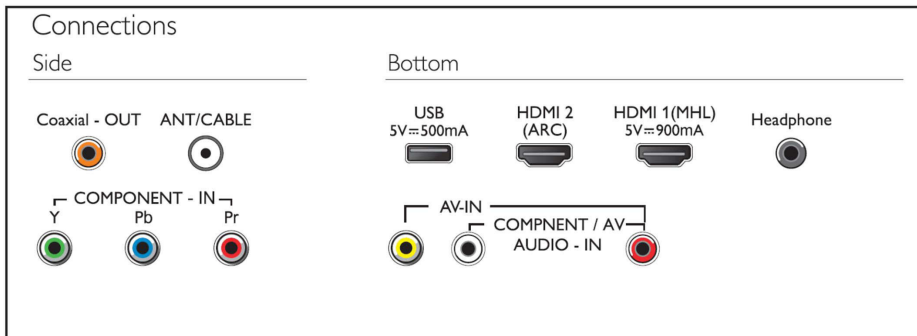

Tanggal dikeluarkan
2023-10-18

Versi: 7.4.1

EAN: 87 18863 01987 0

© 2023 Koninklijke Philips N.V.
Hak cipta dilindungi undang-undang.

Spesifikasi dapat berubah sewaktu-waktu tanpa pemberitahuan. Merek dagang adalah milik Koninklijke Philips N.V. atau pemiliknya masing-masing.

www.philips.com

* EPG dan jarak pandang aktual (hingga 8 hari) tergantung negara dan operator.

* TV mendukung penerimaan DVB untuk siaran 'Tidak berbayar'. Operator DVB tertentu kemungkinan tidak didukung. Daftar terbaru dapat dilihat di bagian FAQ situs web dukungan Philips. Bagi sebagian operator, dibutuhkan Akses Bersyarat dan langganan. Hubungi operator Anda untuk informasi selengkapnya.

* (Philips) hanya kompatibel dengan perangkat pemutar Philips tertentu.