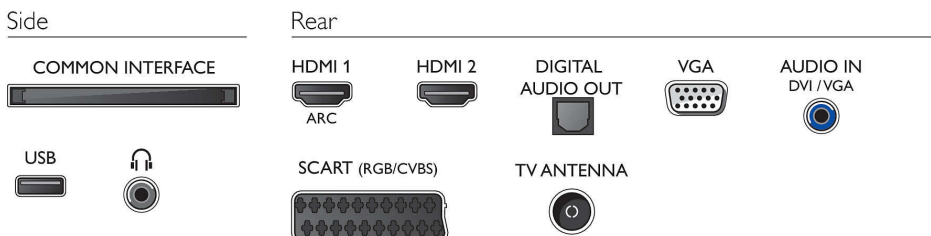

Zalety

Waga i produktivna funkcja

55 cm (22") telewizor LED Full HD, DVB-T/T2/C. Szerokość urządzenia (z podstawą) 512,3 mm. Wysokość urządzenia (z podstawą) 317 mm. Ciężar urządzenia (z podstawą) 5,6 kg. Ciężar urządzenia (bez podstawy) 4,3 kg. Szerokość urządzenia (z podstawą) 512,3 mm. Wysokość urządzenia (z podstawą) 317 mm. Ciężar urządzenia (z podstawą) 5,6 kg. Ciężar urządzenia (bez podstawy) 4,3 kg. Szerokość urządzenia (z podstawą) 512,3 mm. Wysokość urządzenia (z podstawą) 317 mm. Ciężar urządzenia (z podstawą) 5,6 kg. Ciężar urządzenia (bez podstawy) 4,3 kg.

Telewizor LED Full HD

Jakość obrazu ma znaczenie. Zwykłe telewizory HD zapewniają dobrą jakość, jednak Ty oczekujesz czegoś więcej. Wyobraź sobie doskonałą szczegółowość, wysoką jasność obrazu, niewiarygodny kontrast i rzeczywiste kolory, które tworzą realistyczny obraz.

2 wejścia HDMI z funkcją EasyLink

Zapomnij o plątaniu kabli dzięki jednemu przewodowi HDMI przesyłającym audio i wideo z urządzeń do telewizora. Złącze HDMI wykorzystuje nieskompresowane sygnały, co zapewnia najwyższą jakość danych przesyłanych od źródła do ekranu. Dzięki funkcji Philips EasyLink do wykonywania większości operacji na telewizorze, odtwarzaczu DVD lub Blu-ray, dekodерze bądź zestawie kina domowego potrzebny jest tylko jeden pilot.

Connections

Data wydania 2023-10-18

Wersja: 4.1.1

EAN: 87 18863 01142 3

© 2023 Koninklijke Philips N.V.
Wszelkie prawa zastrzeżone.

Dane techniczne mogą ulec zmianie bez powiadomienia. Znaki towarowe są własnością Koninklijke Philips N.V. lub własnością odpowiednich firm.

www.philips.com

* Elektroniczny przewodnik telewizyjny i faktyczna dostępność (do 8 dni) zależą od kraju i operatora.

* Zużycie energii jest wyrażane w kWh na rok, w oparciu o pobór mocy telewizora działającego 4 godziny dziennie przez 365 dni. Dokładne zużycie energii zależy od sposobu użytkowania telewizora.

* Telewizor zapewnia odbiór sygnału DVB dla ogólnodostępnych programów telewizyjnych. Niektórzy nadawcy DVB mogą nie być obsługiwani. Aktualną listę można znaleźć w sekcji Często zadawane pytania na stronie pomocy technicznej firmy Philips. W przypadku niektórych nadawców obowiązuje dostęp warunkowy i wymagana jest subskrypcja. Aby uzyskać dodatkowe informacje, skontaktuj się z nadawcą.

* (Philips) zgodne tylko z określonymi odtwarzaczami firmy Philips.

* Ołów znajduje się tylko w niektórych częściach tego telewizora lub jego komponentach, dla których nie istnieje alternatywa technologiczna, zgodnie z bieżącymi klauzulami dot. zwolnienia przewidzianymi w dyrektywie RoHS.