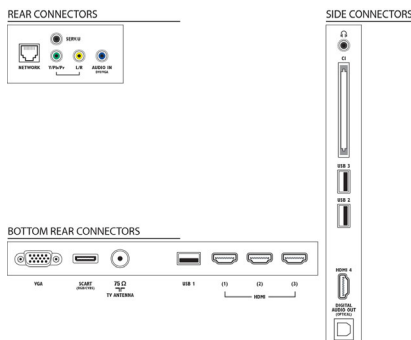

Támogatott képernyőfelbontás

- Számítógép bemenetek: max. 1920x1080, 60 Hz
- Videobemenetek: 24, 25, 30, 50, 60 Hz, max. 1920x1080p

Kényelem

- PC hálózati kapcsolat: SimplyShare
- Könnyen telepíthető: Philips készülékek automatikus érzékelése, Készülékcsatlakoztató varázsló, Hálózattelepítés varázsló, Beállítások asszisztens varázsló
- Egyszerű használat: Home (Főmenü) gomb, Képernyőn látható felhasználói útmutató
- Képernyőformátum beállítás: Automatikus kitöltés, Autozoom, Film széthúzása, 16:9, Super Zoom képnagyítás, Nem átméretezett, Széles képernyő
- Jelerősség kijelzése
- Teletext: 1200 oldalnyi hiperhivatkozás
- Frissíthető firmware: Automatikus firmware-frissítés varázsló, USB-n keresztül frissíthető firmware, Interneten keresztül frissíthető firmware
- Elektronikus programfüzet: 8 napos elektronikus programfüzet

Hangolóegység/Vétel/Adás

- Digitális TV: DVB-C MPEG2*, DVB-C MPEG4*, DVB-T MPEG2*, DVB-T MPEG4*
- Videolejátszás: NTSC, PAL, SECAM

Tápellátás

- Tápellátás: 220 - 240 V AC, 50/60 Hz
- Környezeti hőmérséklet: 5 °C-tól 35 °C-ig
- Energiacímke-osztály: A+
- EU energiacímke szerinti teljesítmény: 54 W
- Éves energiafogyasztás: 75 kWh
- Készletli fogyasztás: < 0,15 W

Kiadás dátuma
2019-06-22

Verzió: 9.10.9

12 NC: 8670 000 85675
EAN: 87 12581 62901 4

© 2019 Koninklijke Philips N.V.
Minden jog fenntartva.

A műszaki adatok előzetes figyelmeztetés nélkül változhatnak. Minden védjegy a Koninklijke Philips N.V. céget, vagy az illető jogtulajdonost illeti

www.philips.com

- Energiamegtakarítási funkciók: Automatikusan kikapcsoló időzítő, Eco mód, Fényérzékelő, Kép némítása (rádióhoz)
- Energiafogyasztás kikapcsolt módban: < 0,01 W

Méretek

- Doboz méretei (Sz x Ma x Mé): 1042 x 710 x 130 mm
- Egység méretei (Sz x Ma x Mé): 958 x 584,77 x 29,4 mm
- A készülék méretei állvánnyal (Sz x Ma x Mé): 958 x 627,28 x 234 mm
- Termék tömege: 12,9 kg
- Termék tömege (+állvány): 15,15 kg
- Tömeg csomagolással együtt: 18,6 kg
- Kompatibilis fal tartó: 400 x 400 mm

Tartozékok

- Mellékelt tartozékok: Hálózati tápkábel, Távvezérlő, 2 db AAA elem, Elforgatható asztali állvány, Gyors üzembe helyezési útmutató, Jogi és biztonsági brosúra, SCART adapter, Komponens kábel adapter, Smart TV gyors útmutatója, Garancialevél, 4x passzív 3D szemüveg
- Opcionális tartozékok: PTA417 3D szemüveg, PTA416 3D szemüveg, PTA426 3D szemüveg, PTA436 3D szemüveg, készlet játékhoz

* Net TV: a www.philips.com/smarttv oldalon megismerheti az adott országban nyújtott szolgáltatásokat.

* USB felvétel csak a TV-készülék IP alapú digitális műsorfüzetében foglalt digitális csatornákról készíthető (az egyes országokra és csatornákra eltérő korlátozások vonatkozhatnak), továbbá előfordulhat, hogy a felvételeket korlátozza a műsorszórás másolásvédelme (CI+). A rögzítéshez internetkapcsolat szükséges.

* A Wi-Fi Smart Screen 2012 őszén lesz elérhető szoftverfrissítés útján

* DivX Certified® (DivX tanúsítvány) a DivX® videó lejátszásához akár 1080p HD felbontásig, beleértve a prémium minőségű tartalmakat.

* A Skype kamera külön rendelhető

* A szülők ellenőrzik, hogy gyermekeik nem tapasztalnak-e a fentiekben leírt kellemetlen tüneteket 3D nézése közben. 3D műsor nézése 6 éven aluli gyermekek számára nem javasolt, mivel még nem fejlődött ki teljesen a látórendszerük.