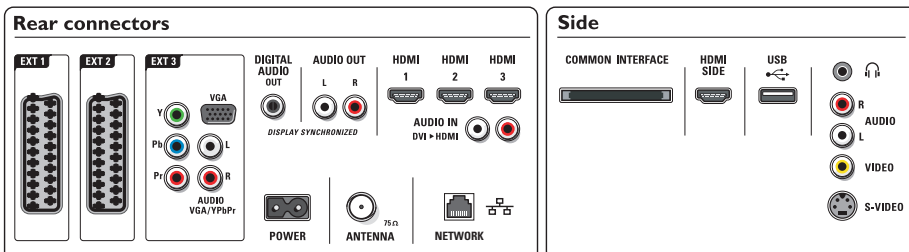

Tuner/mottak/overføring

- Antenneinngang: 75 ohm koaksial (IEC75)
- TV-system: DVB COFDM 2/8k
- Videoavspilling: NTSC, SECAM, PAL
- DVB: DVB-bakkesignal *, DVB-T MPEG4*
- Tunerbånd: Hyperbånd, S-kanal, UHF, VHF

Tilkoblingsmuligheter

- Ext 1 Scart: Audio v/h, CVBS inn, RGB
- Ext 2 Scart: Audio v/h, CVBS inn, RGB
- Ext 3: YPbPr, Audio v/h inn, VGA PC-inngang

- Ext 4: HDMI v 1.3
- Ext 5: HDMI v 1.3
- Ext 6: HDMI v 1.3
- EasyLink (HDMI-CEC): Ettrykks spill, Systemlydkontroll, System-standby
- Front-/sidetilkoblinger: HDMI v 1.3, S-video inn, CVBS inn, Audio v/h inn, Hodetelefonutgang, USB
- PC-nettverkskobling: DLNA-sertifisert
- Andre tilkoblinger: Analog audio venstre/høyre ut, S/PDIF ut (koaksial), Felles grensesnitt

Strøm

- Omgivelsestemperatur: 5 °C til 35 °C
- Lysnett: AC 220-240 V +/- 10 %
- Effektforbruk: 278 W
- Strøm (energisparingsmodus): 190 W
- Effektforbruk i standby: 0,15 W

Mål

- Mål på apparat (B x H x D): 1167 x 722 x 101 mm
- Mål for apparat med stativ (H x D): 795 x 290 mm
- Vekt, inkl. emballasje: 49 kg
- Produktvekt: 45 kg
- Produktvekt (+stativ): 50 kg
- Eskemål (B x H x D): 1292 x 930 x 341 mm
- Kabinettfarge: Dekorfront i svart glass med svart bakdeksel
- VESA-veggfeste kompatibel: 400 x 400 mm

Tilbehør

- Vedlagt tilbehør: koaksial RF-antennekabel, Nettledning, Hurtigstartveiledning, Bruksanvisning, Garantisertifikat, Fjernkontroll, Batterier til fjernkontroll

Utgivelsesdato
2009-06-02

Versjon: 5.0.7

12 NC: 8670 000 35128
EAN: 87 12581 37614 7

© 2009 Koninklijke Philips Electronics N.V.
Alle rettigheter forbeholdt.

Spesifikasjonene kan endres uten varsel. Varemerker tilhører Koninklijke Philips Electronics N.V. eller deres respektive eiere.

www.philips.com