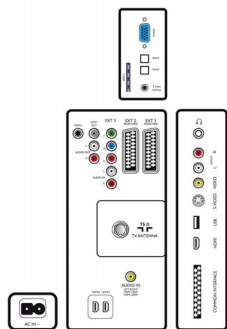

Technické údaje

Obraz/Displej

- Pomer strán: 16:9, Širokouhlá obrazovka
- Diagonálny rozmer obrazovky (v palcoch): 42 palec
- Diagonálny rozmer obrazovky (metrický): 107 cm
- Farebná skrínka: Čierny
- Rozlíšenie panela: 1920 x 1080p
- Jas: 500 cd/m²
- Pomer kontrastu (typický): 1300:1
- Dokonalejšie zobrazenie: Komprimovanie pohybu 3/2 - 2/2, 3D hrebeňový filter, Aktívne ovládanie, Black

- stretch, Blue stretch, Vylepšenie farieb, Vylepšenie prechodu farieb, Digitálna redukcia šumu, Vylepšené prechody jasů, Odstr. efektu prekladania prisp. pohybu, Progressívne riadkovanie, Automatická korekcia odtieňa pokožky, Dynamické zdokonalenie kontrastu, Biele rozťahnutie, Green stretch, Pixel Plus HD, Spracovanie obrazu 1080p 24/25/30 Hz, Spracovanie obrazu 1080p 50/60 Hz
- Typ obrazovky: LCD W-UXGA aktívna matica s Full HD

- Dynamický kontrast obrazovky: 1:30000
- Čas odozvy (typický): 6 ms
- Uhol zobrazenia (horizontálny): 176 stupeň
- Pomer maximálnej luminancie: 100 %
- Uhol zobrazenia (vertikálny): 176 stupeň
- Zdokonalenie obrazovky: Antireflexný povrch obrazovky

Podporované rozlíšenie displeja

- Počítačové formáty: 640 x 480, 60 Hz, 800 x 600, 60