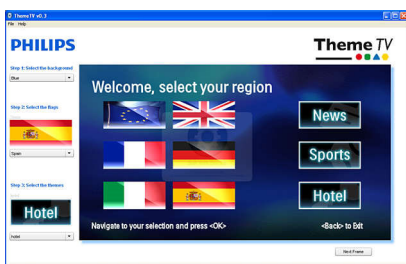

Hlavné prvky

Prémiový obsah v HD 1080p

Obrazovka HD 1080p má širokouhlé rozlíšenie 1920 x 1080p. Toto je najvyššie rozlíšenie HD zdrojov pre tú najdokonalejšiu kvalitu obrazu. Je plne nadčasová, keďže podporuje signály 1080p zo všetkých zdrojov, vrátane príjmu signálu v štandarde MPEG 4 prostredníctvom tunera DVB-T a DVB-C. Spracovanie signálu je na tej najvyššej úrovni, aby podporovalo túto oveľa vyššiu kvalitu a rozlíšenie obrazu. Vytvára žiarivý obraz bez blikania s progresívnym riadkovaním, úžasným jasom a farbami.

Vstavaná zásuvka na karty SmartCard

Vstavaná zásuvka SmartCard umožňuje rozšírenie funkčnosti televízora prostredníctvom aplikačných kariet od iných výrobcov, a to bez potreby prídavných modulov a externých pripojení. TV je tiež možné pripojiť k externým dekodérom a koncovým prijímačom set-top box od všetkých významných poskytovateľov interaktívnych systémov cez sériové rozhranie SerialXpress Control (s podporou protokolov UART a RS232) a rozhranie SmartPlug Control.

Vzdialená inovácia softvéru

Softvér televízora, ktorý ovláda špecifické hotelové funkcie, možno vzdialene inovovať pomocou certifikovaného poskytovateľa systému.

Tematický televízor

Tematický televízor ponúka pokročilé používateľské rozhranie, ktoré hosťom

umožňuje navigovaním v hosťovskej ponuke jednoducho vyhľadať kanály vlastnej krajiny, správy a informácie o hoteloch bez potreby interaktívneho zábavného systému.