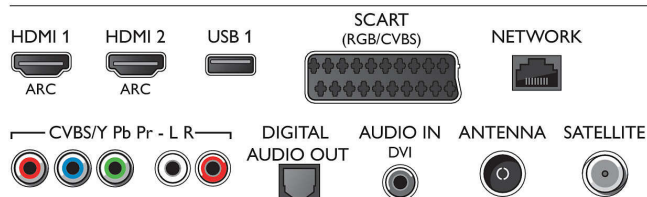

Specifikacijos

„Ambilight“

- „Ambilight“ funkcijos: Dvigubas vaizdas, fiksuotos spalvos, Dinaminis, susietas su šviesos jutikliu, Foninio apšvietimo režimas, Saulėlydžio režimas, Prisisaiko prie sienos spalvos, 3D
- „Ambilight“ versija: 2 pusių
- „Ambilight“ apšvietimo sistema: Integruota AL ir „Hue“ funkcija

Vaizdas / ekranas

- Kraštinių santykis: 4:3 / 16:9
- Ekranas įstrižainė (coliais): 55 in

- Ekranas įstrižainė (centimetrais): 140 cm
- Ekranas: LED „Full HD“
- 3D: Passive 3D, Žaidimas dviem žaidėjams visame ekrane*, 3D gylis reguliavimas, 2D pakeitimas į 3D, Automatinis 3D aptikimas, Nemirgantis 3D
- Skiriamoji ekrano geba: 1920 x 1080 p
- Ryškumas: 350 cd/m²
- Vaizdo išryškinimas: „Micro Dimming Pro“, „Digital Natural Motion“, „Pixel Precise HD“, 600 Hz „Perfect Motion Rate“

Palaikoma ekrano skiriamoji geba

- Kompiuterio įvestis: iki 1920x1080 @ 60Hz
- Video įvestis: 24, 25, 30, 50, 60 Hz, iki 1920x1080p

Derintuvas / imtuvas / siųstuvas

- Skaitmeninis televizorius: DVB-T/C/S/S2
- Vaizdo atkūrimas: NTSC, PAL, SECAM
- MPEG palaikymas: MPEG2, MPEG4

Smart TV

- Interaktyvioji televizija: HbbTV
- Televizijos programų vedlys*: 8 dienų elektroninis

Connections

Side

Rear