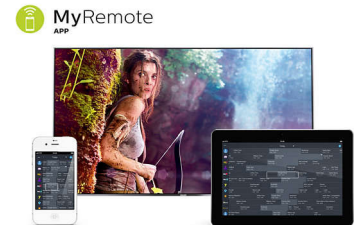

„MyRemote“**

Valdykite „Philips“ televizorių savo išmaniojuoju įrenginiu. Naudodamiesi „MyRemote“ programa galite lengvai peržiūrėti išmaniojo įrenginio turinį televizoriuje („SimplyShare“), perkelti skaitmeninės televizijos transliacijas į planšetinį kompiuterį („Wi-Fi Smart Screen“) arba, naudodamiesi televizijos programų vedliu, galite žiūrėti naujausias laidas.