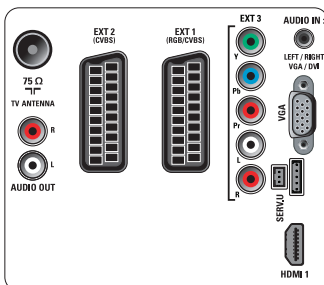

Virittin/vastaanotto/signaalin siirto

- Antenniliitäntä: 75 ohmin koaksiaali (IEC75)
- TV-järjestelmä: televisio: PAL I, PAL B/G, PAL D/K, SECAM B/G, SECAM D/K, SECAM L/L'
- Videotoisto: NTSC, SECAM, PAL
- Virittimen aaltoalueet: Hyperband, S-kanava, UHF, VHF

Liitännät

- Ext 1 Scart: Audio L/R, RGB
- Ext 2 Scart: Audio L/R, CVBS-tulo
- Scart-liitinten määrä: 2
- Ext 3: YPbPr, Äänitulo v/o
- HDMI 1: HDMI 1.3
- Etu- ja sivuliitännät: HDMI 1.3, CVBS-tulo, Äänitulo v/o, USB 2.0
- Muut liitännät: tasainen äänilähtö, PC:n äänitulo, PC-tulo, VGA
- EasyLink (HDMI-CEC): Toisto yhdellä painikkeella, Järjestelmän tiedot (valikkokieli), EasyLink, Järjestelmän äänensäätö, Järjestelmän valmiustila

Virta

- Ympäristön lämpötila: 5–35 °C
- Verkkovirta: 220-240 V, 50 Hz
- Virrankulutus (tyypillinen): 125 W
- Virrankulutus valmiustilassa: 1 W
- Vuosittainen energiankulutus: 284,7 kWh
- Onko laitteessa lyijyä: Kyllä*
- Elohopeasisältö: 72 mg

Mitat

- Yhteensopiva seinäteline: säädettävä 300 x 200 mm
- Laitteen mitat (L x K x S): 1018,5 x 635,7 x 83 mm
- Laitteen mitat jalustan kanssa (L x K x S): 1018,5 x 683 x 236 mm
- Paino pakattuna: 17,4 kg
- Tuotteen paino: 11,5 kg
- Tuotteen paino (+jalusta): 12,8 kg
- Laatikon mitat (L x K x S): 1220 x 746 x 158 mm

Lisätarvikkeet

- Mukana tulevat lisätarvikkeet: Pöytäjalusta, Virtajohto, Pikaopas, Käyttöopas, Takuuvihko, Kaukosäädin, 2 AAA-paristoa

Rear connectors

Side