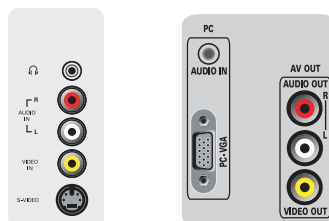

- **Entrada da antena:** 75 ohm tipo F
- **TV:** NTSC, PAL N, PAL M
- **Reprodução de vídeo:** NTSC, PAL (todas as versões)
- **Faixas do sintonizador:** Hiperbanda, S-Channel, UHF, VHF
- **Número de canais pré-sintonizados:** 125
- **Display do sintonizador:** PLL

Conectividade

- **AV 1:** Entrada de áudio L/R (Esq/Dir), YPbPr
- **AV 2:** Entrada de áudio L/R (Esq/Dir), YPbPr
- **AV 3:** Entrada de áudio L/R (Esq/Dir), Entrada CVBS, Entrada S-Vídeo
- **AV 4:** HDMI
- **AV 5:** HDMI
- **Número de conexões de AV:** 7
- **Conexões frontais / laterais:** Entrada de áudio L/R (Esq/Dir), Entrada CVBS, Saída para fone de ouvido, Entrada S-vídeo
- **Outras conexões:** Saída de Vídeo, CVBS, E/D (cinch), Entrada de áudio do PC, Entrada VGA do PC

Alimentação

- **Temperatura ambiente:** 5°C a 40°C
- **Alimentação:** 100-240 V, 50/60 Hz
- **Consumo de energia:** 340 W
- **Consumo de energia no modo de espera:** <1W

Acessórios

- **Acessórios incluídos:** Cabo de alimentação, Guia de início rápido, Manual do usuário, Cartão de registro, Certificado de garantia, Controle remoto, Pilhas para controle remoto

Dimensões

- **Gabinete colorido:** Gabinete preto com moldura decorativa em preto brilhante
- **Dimensões do aparelho (L x A x P):** 1.289 x 835 x 124 mm
- **Dimensões do aparelho com pedestal (L x A x P):** 1.289 x 909 x 325 mm
- **Peso do produto:** 40 kg
- **Peso do produto (+base):** 50 kg
- **Dimensões da caixa (L x A x P):** 1385 x 927 x 277 mm
- **Peso, incluindo embalagem:** 58 kg
- **Compatível com montagem padrão VESA:** 600 x 400 mm