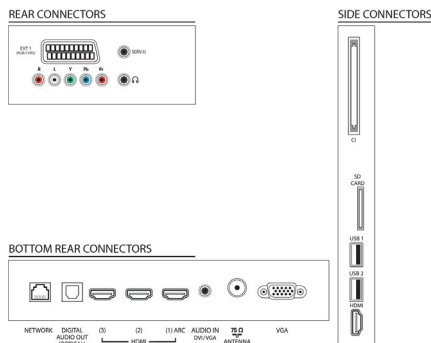

Tuner/modtagelse/transmission

- Digital TV: DVB-C MPEG2*, DVB-C MPEG-4*, DVB-T MPEG-2*, DVB-T MPEG-4*
- Videoafspilning: NTSC, PAL, SECAM

Strøm

- Lysnet: 220-240 V AC, 50/60 Hz
- Omgivende temperatur: 5-40°C
- Klasse for energimærke: A
- EU-energimærke - strøm: 59 W
- Årligt energiforbrug: 86 kWh-timer

- Standby-strømforbrug: < 0,15 W
- Strømbesparende funktioner: 0 W tænd/sluk-knap, Timer til auto-sluk, Eco-tilstand, Menu for Eco-indstillinger, Lyssensor, Slå billede fra (til radio)
- Blyholdig: Ja*
- Strømforbrug ved slukket tilstand: < 0,01 W
- Årligt energiforbrug i standby: 1,1* kWh-timer

Mål

- Mål på kasse (B x H x D): 1065 x 693 x 158 mm
- Mål på anlæg (B x H x D): 992 x 586 x 37,8 mm
- Apparatets mål inklusive stander (B x H x D): 992 x 660 x 254 mm
- Vægt: 13 kg
- Produktvægt (+ holder): 15,8 kg
- Kompatibel vægmontering: 400 x 400 mm

Tilbehør

- Medfølgende tilbehør: Netledning, Fjernbetjening, 2 x AAA batterier, 4 x 3D-briller PTA416, Borddrejefod, Lynhåndbog, 3D Sundhedsvejledning, Brochure med oplysninger om juridiske forhold og sikkerhed, Garantibevis
- Ekstra tilbehør: 3D-briller PTA416, Trådløs USB-adapter (PTA01)

Udgivelsesdato
2019-11-12

Version: 7.6.7

12 NC: 8670 000 76024
EAN: 87 12581 60265 9

© 2019 Koninklijke Philips N.V.
Alle rettigheder forbeholdes.

Specifikationerne kan ændres uden varsel. Varemærker tilhører Koninklijke Philips N.V. eller deres respektive ejere.

www.philips.com

* Net TV: Besøg www.philips.com/smartytv for at finde ud, hvilke tjenester der udbydes i dit land.
* Forældre bør holde øje med deres børn, mens de ser 3D, og sikre sig, at de ikke oplever ubehag som nævnt ovenfor. Det anbefales, at børn under 6 år ikke ser 3D, da deres syn endnu ikke er fuldt udviklet.
* TV'et understøtter DVB-modtagelse af gratis kanaler. Bestemte DVB-udbydere understøttes muligvis ikke. Du kan se en opdateret liste i afsnittet Ofte stillede spørgsmål på Philips' support-websted. For nogen udbydere kræves der programkort eller abonnement. Kontakt din udbyder for at få flere oplysninger.
* Brug af den integrerede digitale TV-tuner hjælper dig med at spare energi
* 8 dages EPG (elektronisk programguide) er ikke tilgængelig i alle lande
* USB-optagelse gælder kun for digitale kanaler, der er dækket af TV IP-basernes elektroniske programguide (der kan gælde begrænsninger afhængigt af land og kanal), og optagelser kan være begrænset pga. kopibeskyttelse (CI+). Der kræves en internetforbindelse.
* Energiforbrug i kWh pr. år, baseret på strømforbruget for et TV, der er tændt i 4 timer om dagen i 365 dage. Det faktiske energiforbrug vil afhænge af, hvordan TV'et anvendes.
* Brug af Zero-strømkontakten reducerer energiforbruget i standby til 0
* Dette fjernsyn indeholder kun bly i visse dele eller komponenter, hvor der ikke findes alternative teknologier, i overensstemmelse med de dispensationsbestemmelser, der findes under RoHS-direktivet.
* USB-tastatur og -mus understøttes via softwareopdatering