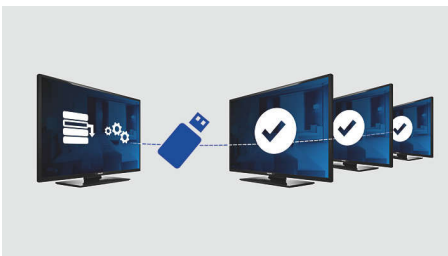

Transferências via USB

Tem a habilidade de copiar facilmente todas as configurações de programação e de canais de

uma TV para outra em menos de um minuto. Esse recurso garante uniformidade entre as TVs e reduz consideravelmente o tempo e os custos da instalação.

PrisonMode

Para um melhor controle da comunicação, esta TV Hospitality apresenta a configuração PrisonMode. Esse modo avançado de segurança desativa determinadas configurações desnecessárias para ambientes carcerários, como teletexto, guia eletrônico de programação, legendas e portas USB.