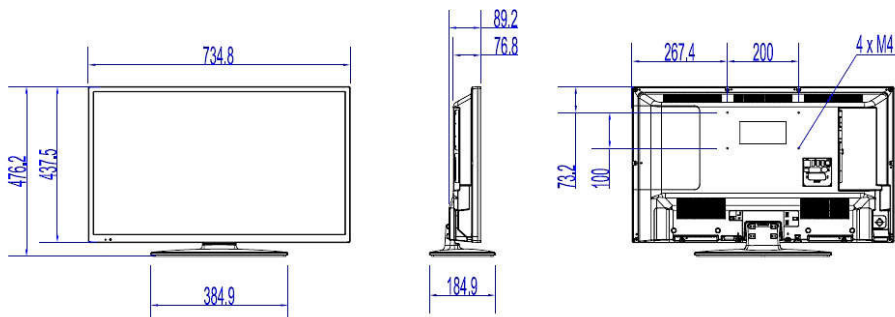

Recursos de conectividade

- EasyLink (HDMI CEC): Reprodução com um toque, Modo de espera do sistema, Passagem RC

Design

- Cor: Preto

Dimensões

- Largura do aparelho: 735 mm
- Altura do aparelho: 438 mm
- Profundidade do aparelho: 77/89 mm
- Peso do produto: 5.1 kg
- Largura do aparelho (com base): 735 mm
- Altura do aparelho (com base): 476 mm
- Profundidade do aparelho (com base): 185 mm
- Peso do produto (+base): 5.6 kg
- Suporte para instalação em parede: M4, 200 x 100 mm